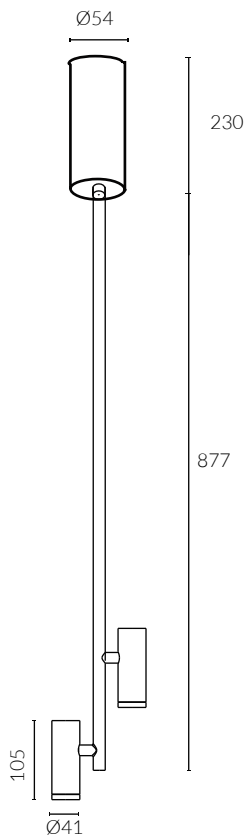

BELLA

Φ41

Zoomable 20°-50° Pendant Wall Fixtures/Ceilings

- IP Rating:** IP20
- Optics:** Zoomable 20°-50°
- UGR:** <17
- CRI:** 92Ra
- Lifetime:** >50,000 hrs (L70 B10)
- CCT:** 3000K/3500K/2700-6000K
- Typical Source**
- Efficacy (lm/W):** 96
- Control:** On/off
- Binning** 2 Step MacAdams
- Input:** 48VDC
- Output:** 12V 400mA 6W
- Ambient temp:** -20 °C to 45 °C
- Class:** II
- Material:** Fine aluminium 6063A

8W Ra92 3000K 20°

h(m)	E(lx)	D(m)
0.5	2978	0.21
1.0	745	0.42
1.5	331	0.63
2.0	186	0.84
2.5	119	1.04
3.0	83	1.25

8W Ra92 3000K 30°

h(m)	E(lx)	D(m)
0.5	1805	0.30
1.0	451	0.59
1.5	201	0.89
2.0	113	1.18
2.5	72	1.48
3.0	50	1.78

8W Ra92 3000K 50°

h(m)	E(lx)	D(m)
0.5	795	0.49
1.0	199	0.97
1.5	88	1.46
2.0	50	1.94
2.5	32	2.43
3.0	22	2.91

W system	Spots	lm system	optics	code
6W	1 Spot	292- 296	20°- 50°	SP14106WX1-30N2050-AB

W system	Spots	lm system	optics	code
6W*2	2 Spot	296*2-296*2	20°- 50°	SP24106WX2-30N2050-AB

W system	Spots	lm system	optics	code
6W*3	3 Spot	296*3-296*3	20°- 50°	SP34106WX3-30N2050-AB