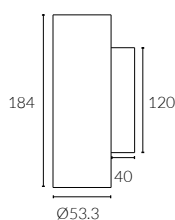

ACME

Φ53

Outdoor Wall Light

Fixed Optic

Black Painted

- IP Rating:** IP65
- Optics:** 15°/24°/36°
- UGR:** <10
- CRI:** 98Ra
- Lifetime:** >50,000 hrs (L70 B10)
- CCT:** 3000K
- Typical Source**
- Efficacy (lm/W):** 110
- Control:** On/off, Mains Dim, 0/1-10V, Dali, Zigbee, Casambi
- Binning** 2 Step MacAdams
- Input:** AC220-240V 50/60Hz
- Output:** DC 36V 200mA 8Wx2
- Ambient temp:** -20 °C to 45 °C
- Class:** II
- Optional accessories:** Honeycomb louvre, Solite Lense, Spread Lense, Colour Filter
- Material:** Fine aluminium 6063A

8W Ra98 3000K 15°

| h(m) | E(lx) | D(m) |
|------|-------|------|
| 0.5 | 9800 | 0.15 |
| 1.0 | 2450 | 0.30 |
| 1.5 | 1089 | 0.45 |
| 2.0 | 613 | 0.60 |
| 2.5 | 392 | 0.76 |
| 3.0 | 272 | 0.91 |

8W Ra98 3000K 24°

| h(m) | E(lx) | D(m) |
|------|-------|------|
| 0.5 | 4501 | 0.20 |
| 1.0 | 1125 | 0.40 |
| 1.5 | 500 | 0.60 |
| 2.0 | 281 | 0.80 |
| 2.5 | 180 | 1.00 |
| 3.0 | 125 | 1.20 |

8W Ra98 3000K 36°

| h(m) | E(lx) | D(m) |
|------|-------|------|
| 0.5 | 2744 | 0.27 |
| 1.0 | 686 | 0.55 |
| 1.5 | 305 | 0.82 |
| 2.0 | 172 | 1.09 |
| 2.5 | 110 | 1.37 |
| 3.0 | 76 | 1.64 |

| W system | lm system | optics | code |
|-----------------|------------------|---------------|------------------|
| 8Wx2 | 419x2 | 15° | OWE5708W-30N15-B |
| 8Wx2 | 470x2 | 24° | OWE5708W-30N24-B |
| 8Wx2 | 456x2 | 36° | OWE5708W-30N36-B |