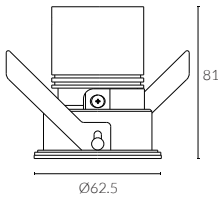

### Adjustable Round Downlight

cutout :57mm

Adjustable Optic

bezel | baffle

<b>IP Rating:</b>	IP20 and IP44 options
<b>Optics:</b>	15°/24°/36°
<b>UGR:</b>	<10
<b>CRI:</b>	98Ra
<b>Lifetime:</b>	>50,000 hrs (L70 B10)
<b>CCT:</b>	2700K/3000K/3500K/4000K/5000K/ 2000K-3000K/1800K-4000K/2700K-6000K