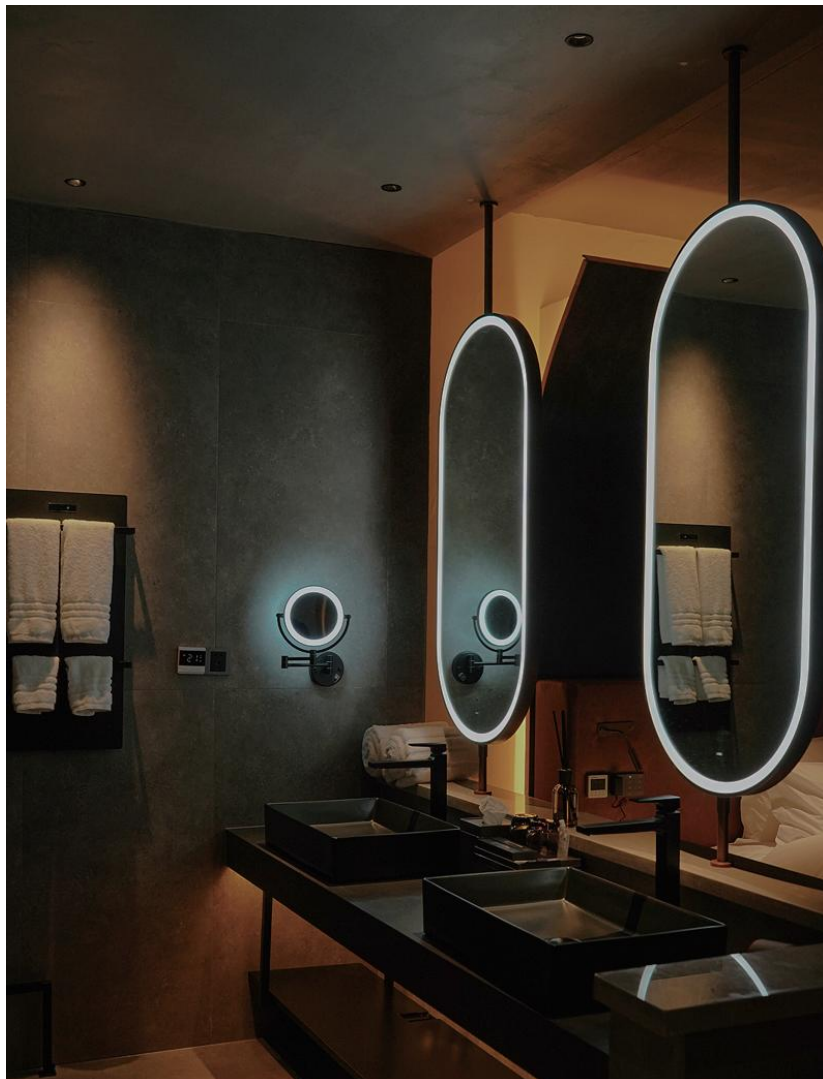

10W Ra98 3000K 36°

h(m)	E(lx)	D(m)
0.5	4206	0.28
1.0	1051	0.57
1.5	467	0.85
2.0	263	1.14
2.5	168	1.42
3.0	117	1.71

DuraGreen project:  
Black Stone Hillside Hotel

W system	lm system	optics	code
6W	367	15°	AFL5706W-30N15-B
6W	349	24°	AFL5706W-30N24-B
6W	340	36°	AFL5706W-30N36-B