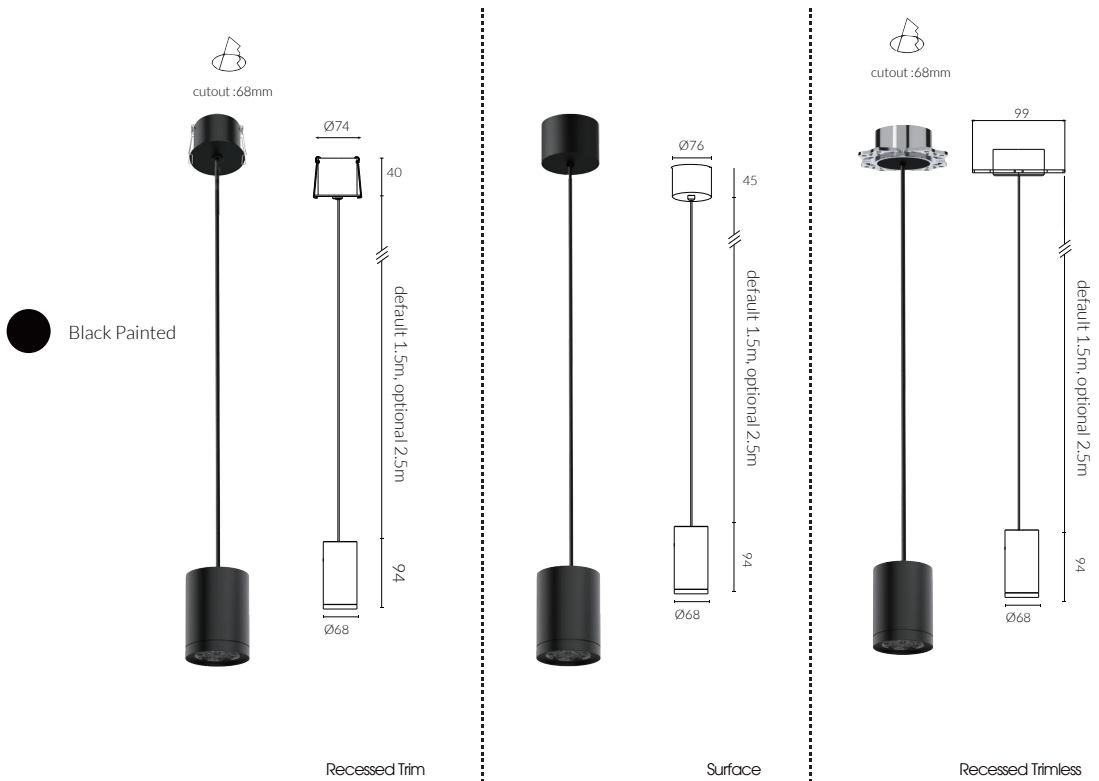

## Φ68 Zoomable 15°-50° Spotlight

<b>IP Rating:</b>	IP20
<b>Optics:</b>	Zoomable 15°-50°
<b>UGR:</b>	<17
<b>CRI:</b>	98Ra
<b>Lifetime:</b>	>50,000 hrs (L70 B10)
<b>CCT:</b>	2700K/3000K/3500K/4000K/5000K/ 2000K-3000K/1800K-4000K/2700K-6000K

12W Ra98 3000K 15°

h(m)	E(lx)	D(m)
0.5	12099	0.14
1.0	3025	0.27
1.5	1344	0.41
2.0	756	0.54
2.5	484	0.68
3.0	336	0.81

12W Ra98 3000K 40°

h(m)	E(lx)	D(m)
0.5	2174	0.38
1.0	544	0.76
1.5	242	1.14
2.0	136	1.52
2.5	87	1.90
3.0	60	2.28

<b>W system</b>	<b>lm system</b>	<b>optics</b>	<b>code</b>
12W	756-747	15°- 50°	RTP6812W-30N1550-B

<b>W system</b>	<b>lm system</b>	<b>optics</b>	<b>code</b>
12W	756-747	15°- 50°	TLP6812W-30N1550-B

<b>W system</b>	<b>lm system</b>	<b>optics</b>	<b>code</b>
12W	756-747	15°- 50°	STP6812W-30N1550-B