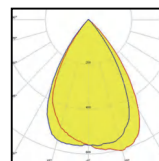

30°

55°

65°

65° Extra Wide

Forward throwing

<b>W system</b>	<b>lm system</b>	<b>optics</b>	<b>code</b>
21W	1624	30°	STPL5421W-30N30
21W	1533	55°	STPL5421W-30N55
21W	1624	65°	STPL5421W-30N65
21W	1533	65°Extra Wide°	STPL5421W-30N65E
21W	1456	Forward throwing	STPL5421W-30NFT