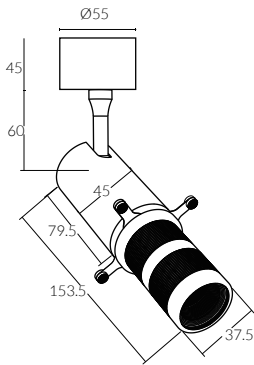

## Φ45 Surface Contour Spotlight

Adjustable Optic

 Black Painted

<b>IP Rating:</b>	IP20
<b>Optics:</b>	Framing
<b>UGR:</b>	<10
<b>CRI:</b>	98Ra
<b>Lifetime:</b>	>50,000 hrs (L70 B10)
<b>CCT:</b>	2700K/3000K
<b>Typical Source</b>	
<b>Efficacy (lm/W):</b>	110
<b>Control:</b>	On/off, Mains Dim, 0/1-10V, Dali, Zigbee, Casambi
<b>Binning:</b>	2 Step MacAdams
<b>Input:</b>	AC220-240V 50/60Hz
<b>Output:</b>	DC 36V 250mA 10W
<b>Ambient temp:</b>	-20 C to 45 C
<b>Class:</b>	II

10W Ra98 3000K 24°

h(m)	E(lx)	D(m)
0.5	3216	0.21
1.0	804	0.42
1.5	357	0.63
2.0	201	0.84
2.5	129	1.04
3.0	89	1.25

**W system**

**lm system**

**code**

---

10W

239