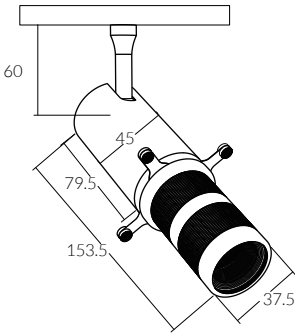

## Φ45 Adjustable 220-240V~ Contour Track Light

Adjustable Optic

- IP Rating:** IP20
- Optics:** Framing
- UGR:** <10
- CRI:** 98Ra
- Lifetime:** >50,000 hrs (L70 B10)
- CCT:** 2700K/3000K
- Typical Source**
- Efficacy (lm/W):** 110
- Control:** On/off, Mains Dim, 0/1-10V, Dali, Zigbee, Casambi
- Binning:** 2 Step MacAdams
- Input:** AC220-240V 50/60Hz
- Output:** DC 36V 250mA 10W
- Ambient temp:** -20 °C to 45 °C
- Class:** II

10W Ra98 3000K 24°

h(m)	E(lx)	D(m)
0.5	3216	0.21
1.0	804	0.42
1.5	357	0.63
2.0	201	0.84
2.5	129	1.04
3.0	89	1.25

<b>W system</b>	<b>lm system</b>	<b>code</b>
10W	239	MATC4510W