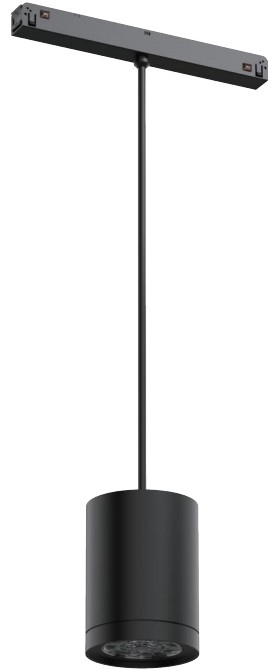

# GLAMO 48V

Φ68

Zoomable 15°-50° 48V Pendant

Black Painted

- IP Rating:** IP20
- Optics:** Zoomable 15°-50°
- UGR:** <17
- CRI:** 98Ra
- Lifetime:** >50,000 hrs (L70 B10)
- CCT:** 2700K/3000K/3500K/4000K/5000K/  
2000K-3000K/1800K-4000K/2700K-6000K

**Typical Source**

- Efficacy (lm/W):** 113
- Control:** On/off, 0/1-10V, Dali, Zigbee, Casambi
- Binning:** 2 Step MacAdams
- Input:** 48 VDC
- Output:** DC 36V 150mA 6W  
DC 36V 200mA 8W  
DC 36V 250mA 10W  
DC 36V 300mA 12W

- Ambient temp:** -20 °C to 45 °C
- Class:** III
- Material:** structure fine aluminum 6063A

12W Ra98 3000K 15°

h(m)	E(lx)	D(m)
0.5	12099	0.14
1.0	3025	0.27
1.5	1344	0.41
2.0	756	0.54
2.5	484	0.68
3.0	336	0.81