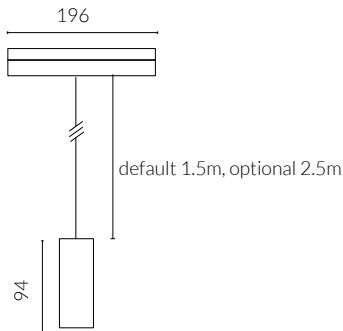

# GLAMO 48V

Φ68

Zoomable 15°-50° 48V Pendant

Black Painted

- IP Rating:** IP20
- Optics:** Zoomable 15°-50°
- UGR:** <17
- CRI:** 98Ra
- Lifetime:** >50,000 hrs (L70 B10)
- CCT:** 2700K/3000K/3500K/4000K/5000K/  
2000K-3000K/1800K-4000K/2700K-6000K

**Typical Source**

- Efficacy (lm/W):** 113
- Control:** On/off, 0/1-10V, Dali, Zigbee, Casambi
- Binning:** 2 Step MacAdams
- Input:** 48 VDC
- Output:** DC 36V 150mA 6W  
DC 36V 200mA 8W  
DC 36V 250mA 10W  
DC 36V 300mA 12W

- Ambient temp:** -20 °C to 45 °C
- Class:** III
- Material:** structure fine aluminum 6063A

12W Ra98 3000K 15°

h(m)	E(lx)	D(m)
0.5	12099	0.14
1.0	3025	0.27
1.5	1344	0.41
2.0	756	0.54
2.5	484	0.68
3.0	336	0.81

12W Ra98 3000K 40°

h(m)	E(lx)	D(m)
0.5	2174	0.38
1.0	544	0.76
1.5	242	1.14
2.0	136	1.52
2.5	87	1.90
3.0	60	2.28

W system	lm system	optics	code
6 W	437-433	15°- 50°	MPW6806W-30N1550
8 W	623-544	15°- 50°	MPW6808W-30N1550
10W	585-589	15°- 50°	MPW6810W-30N1550
12W	756-747	15°- 50°	MPW6812W-30N1550