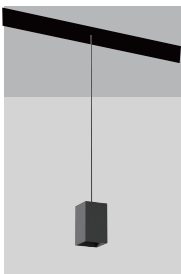

ACME 48V

Φ68 Engine 48V Pendant

Fixed Optic

default 1.5m, optional 2.5m

-  White Painted
-  Black Painted
-  Antique Bronze
-  Brushed Grey

- IP Rating:** IP20 and IP44 options
- Optics:** 15°/24°/36°/50°
- UGR:** <10
- CRI:** 98Ra
- Lifetime:** >50,000 hrs (L70 B10)
- CCT:** 2700K/3000K/3500K/4000K/5000K/
2000K-3000K/1800K-4000K/2700K-6000K
- Typical Source**
- Efficacy (lm/W):** 110
- Control:** On/off, 0/1-10V, Dali, Zigbee, Casambi
- Binning** 2 Step MacAdams
- Input:** 48 VDC
- Output:** DC 36V 300mA 12W
- Ambient temp:** -20 °C to 45 °C
- Class:** III
- Optional accessories:** Honeycomb louvre, Solite Lense, Spread Lense, Colour Filter
- Material:** Fine aluminium 6063A

12W Ra98 3000K 15°

h(m)	E(lx)	D(m)
0.5	10897	0.17
1.0	2724	0.33
1.5	1211	0.50
2.0	681	0.66
2.5	436	0.83
3.0	303	0.99

12W Ra98 3000K 24°

h(m)	E(lx)	D(m)
0.5	8621	0.20
1.0	2155	0.41
1.5	958	0.61
2.0	539	0.81
2.5	345	1.02
3.0	239	1.22

12W Ra98 3000K 36°

h(m)	E(lx)	D(m)
0.5	4792	0.28
1.0	1198	0.55
1.5	532	0.83
2.0	300	1.10
2.5	192	1.38
3.0	133	1.65

12W Ra98 3000K 50°

h(m)	E(lx)	D(m)
0.5	1608	0.47
1.0	402	0.93
1.5	179	1.40
2.0	100	1.87
2.5	64	2.33
3.0	45	2.80