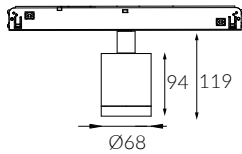

GLAMO 48V

Φ68

Zoomable 15°-50° 48V Surface Downlight

Fixed Optic

minimal track

standard track

Black Painted

- IP Rating:** IP20
- Optics:** Zoomable 15°-50°
- UGR:** <17
- CRI:** 98Ra
- Lifetime:** >50,000 hrs (L70 B10)
- CCT:** 2700K/3000K/3500K/4000K/5000K/
2000K-3000K/1800K-4000K/2700K-6000K

12W Ra98 3000K 40°

h(m)	E(lx)	D(m)
0.5	2174	0.38
1.0	544	0.76
1.5	242	1.14
2.0	136	1.52
2.5	87	1.90
3.0	60	2.28

W system	lm system	optics	code
6 W	437-433	15°- 50°	MS6806W-30N1550
8 W	623-544	15°- 50°	MS6808W-30N1550
10W	585-589	15°- 50°	MS6810W-30N1550
12W	756-747	15°- 50°	MS6812W-30N1550