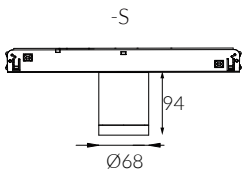

GLAMO 48V

Φ68

Zoomable 15°-50° 48V Surface Downlight

Fixed Optic

minimal track

standard track

Black Painted

- IP Rating:** IP20
- Optics:** Zoomable 15°-50°
- UGR:** <17
- CRI:** 98Ra
- Lifetime:** >50,000 hrs (L70 B10)
- CCT:** 2700K/3000K/3500K/4000K/5000K/
2000K-3000K/1800K-4000K/2700K-6000K

12W Ra98 3000K 40°

h(m)	E(lx)	D(m)
0.5	2174	0.38
1.0	544	0.76
1.5	242	1.14
2.0	136	1.52
2.5	87	1.90
3.0	60	2.28

W system	lm system	optics	code
6 W	437-433	15°- 50°	MS6806W-30N1550
8 W	623-544	15°- 50°	MS6808W-30N1550
10W	585-589	15°- 50°	MS6810W-30N1550
12W	756-747	15°- 50°	MS6812W-30N1550