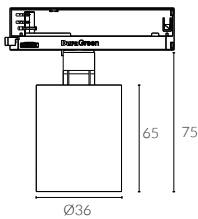

ARTFOCUS

Φ36

Adjustable Round 220-240V~ Track Light

Adjustable Optic

- **IP Rating:** IP20 and IP44 options
- **Optics:** 15°/28°/36°
- **UGR:** <10
- **CRI:** 98Ra
- **Lifetime:** >50,000 hrs (L70 B10)
- **CCT:** 2700K/3000K/3500K/4000K/5000K/
  2000K-3000K/1800K-4000K/2700K-6000K

- **Typical Source**
- **Efficacy (lm/W):** 110
- **Control:** On/off, Mains Dim, 0/1-10V, Dali, Zigbee, Casambi
- **Binning** 2 Step MacAdams
- **Input:** AC220-240V 50/60Hz
- **Output:** DC 36V 150mA 6W
- **Ambient temp:** -20 °C to 45 °C
- **Class:** II
- **Material:** structure fine aluminum 6063A