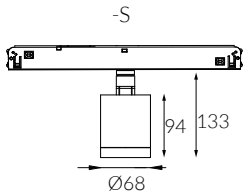

GLAMO 48V

Φ68 Zoomable 15°-50° 48V Track Light

Adjustable Optic

minimal track

standard track

Black Painted

- IP Rating:** IP20
- Optics:** Zoomable 15°-50°
- UGR:** <17
- CRI:** 98Ra
- Lifetime:** >50,000 hrs (L70 B10)
- CCT:** 2700K/3000K/3500K/4000K/5000K/
2000K-3000K/1800K-4000K/2700K-6000K

12W Ra98 3000K 40°

h(m)	E(lx)	D(m)
0.5	2174	0.38
1.0	544	0.76
1.5	242	1.14
2.0	136	1.52
2.5	87	1.90
3.0	60	2.28

W system	lm system	optics	code
6W	437-433	15°- 50°	MT6806W-30N1550
8W	623-544	15°- 50°	MT6808W-30N1550
10W	585-589	15°- 50°	MT6810W-30N1550
12W	756-747	15°- 50°	MT6812W-30N1550