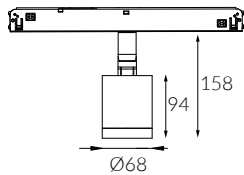

GLAMO 48V

Φ68 Zoomable 15°-50° 48V Track Light

Adjustable Optic

minimal track

standard track

Black Painted

- IP Rating:** IP20
- Optics:** Zoomable 15°-50°
- UGR:** <17
- CRI:** 98Ra
- Lifetime:** >50,000 hrs (L70 B10)
- CCT:** 2700K/3000K/3500K/4000K/5000K/
2000K-3000K/1800K-4000K/2700K-6000K

12W Ra98 3000K 40°

h(m)	E(lx)	D(m)
0.5	2174	0.38
1.0	544	0.76
1.5	242	1.14
2.0	136	1.52
2.5	87	1.90
3.0	60	2.28

W system	lm system	optics	code
6W	437-433	15°- 50°	MT6806W-30N1550
8W	623-544	15°- 50°	MT6808W-30N1550
10W	585-589	15°- 50°	MT6810W-30N1550
12W	756-747	15°- 50°	MT6812W-30N1550