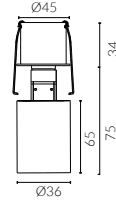

ARTFOCUS

Φ36 Recessed Spotlight

Adjustable Optic

-  matt white painted
-  matt black painted

Recessed Trim

Recessed Trimless

- IP Rating:** IP20 and IP44 options
- Optics:** 15°/28°/36°
- UGR:** <10
- CRI:** 92Ra
- Lifetime:** >50,000 hrs (L70 B10)
- CCT:** 2700K/3000K/3500K/4000K/5000K/
2000K-3000K/1800K-4000K/2700K-6000K

6W Ra98 3000K 15°

h(m)	E(lx)	D(m)
0.5	4937	0.14
1.0	1234	0.27
1.5	549	0.41
2.0	309	0.54
2.5	197	0.68
3.0	137	0.81

6W Ra98 3000K 28°

h(m)	E(lx)	D(m)
0.5	2848	0.25
1.0	712	0.49
1.5	316	0.74
2.0	178	0.98
2.5	114	1.23
3.0	79	1.47

6W Ra98 3000K 36°

h(m)	E(lx)	D(m)
0.5	1706	0.31
1.0	426	0.62
1.5	190	0.93
2.0	107	1.25
2.5	68	1.56
3.0	47	1.87

W system	lm system	optics	code
6W	373	15°	RT3606W-30N15-B
6W	445	28°	RT3606W-30N28-B
6W	446	36°	RT3606W-30N36-B