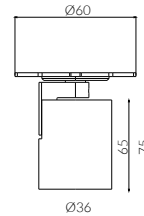

ARTFOCUS

Φ36 Recessed Spotlight

Adjustable Optic

-  matt white painted
-  matt black painted

Recessed Trim

Recessed Trimless

- IP Rating:** IP20 and IP44 options
- Optics:** 15°/28°/36°
- UGR:** <10
- CRI:** 92Ra
- Lifetime:** >50,000 hrs (L70 B10)
- CCT:** 2700K/3000K/3500K/4000K/5000K/
2000K-3000K/1800K-4000K/2700K-6000K

6W Ra98 3000K 15°

h(m)	E(lx)	D(m)
0.5	4937	0.14
1.0	1234	0.27
1.5	549	0.41
2.0	309	0.54
2.5	197	0.68
3.0	137	0.81

6W Ra98 3000K 28°

h(m)	E(lx)	D(m)
0.5	2848	0.25
1.0	712	0.49
1.5	316	0.74
2.0	178	0.98
2.5	114	1.23
3.0	79	1.47

6W Ra98 3000K 36°

h(m)	E(lx)	D(m)
0.5	1706	0.31
1.0	426	0.62
1.5	190	0.93
2.0	107	1.25
2.5	68	1.56
3.0	47	1.87

W system	lm system	optics	code
6W	373	15°	RT3606W-30N15-B
6W	445	28°	RT3606W-30N28-B
6W	446	36°	RT3606W-30N36-B