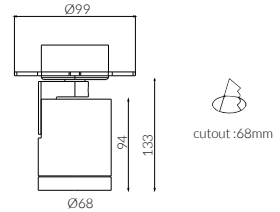

GLAMO

Φ68 Recessed Zoomable 15°-50° Spotlight

Adjustable Optic

 Black Painted

Recessed Trim

Recessed Trimless

IP Rating: IP20
Optics: Zoomable 15°-50°
UGR: <17
CRI: 98Ra
Lifetime: >50,000 hrs (L70 B10)
CCT: 2700K/3000K/3500K/4000K/5000K/
 2000K-3000K/1800K-4000K/2700K-6000K

12W Ra98 3000K 15°

h(m)	E(lx)	D(m)
0.5	12099	0.14
1.0	3025	0.27
1.5	1344	0.41
2.0	756	0.54
2.5	484	0.68
3.0	336	0.81

12W Ra98 3000K 40°

h(m)	E(lx)	D(m)
0.5	2174	0.38
1.0	544	0.76
1.5	242	1.14
2.0	136	1.52
2.5	87	1.90
3.0	60	2.28