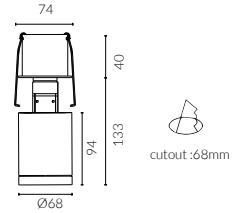

Recessed Trimless