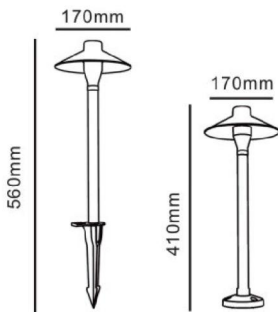

## Outdoor Bollard Light

Matt Brown

<b>IP Rating:</b>	IP65
<b>UGR:</b>	< 19
<b>CRI:</b>	92Ra
<b>Lifetime:</b>	> 50,000 hrs (L70 B10)
<b>CCT:</b>	3000K
<b>Typical Source</b>	
<b>Efficacy (lm/W):</b>	113
<b>Control:</b>	On/off
<b>Binning</b>	2 Step MacAdams
<b>Voltage:</b>	DC24V
<b>Power(W):</b>	4W
<b>Ambient temp:</b>	-20 °C to 45 °C
<b>Class:</b>	III
<b>Plug Type:</b>	Plug & Play (2 pin) - male

<b>W system</b>	<b>lm system</b>	<b>Input volatge</b>	<b>code</b>
4W	240lm	DC24V	SP1704