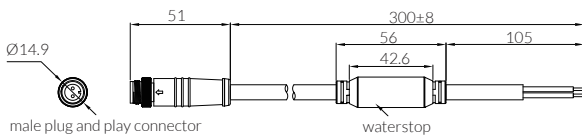

## Outdoor Bollard Light

Matt Brown

<b>IP Rating:</b>	IP65
<b>UGR:</b>	< 19
<b>CRI:</b>	92Ra
<b>Lifetime:</b>	> 50,000 hrs (L70 B10)
<b>CCT:</b>	3000K
<b>Typical Source</b>	
<b>Efficacy (lm/W):</b>	113
<b>Control:</b>	On/off
<b>Binning</b>	2 Step MacAdams
<b>Voltage:</b>	DC24V
<b>Power(W):</b>	4W
<b>Ambient temp:</b>	-20 °C to 45 °C
<b>Class:</b>	III
<b>Plug Type:</b>	Plug & Play (2 pin) - male

<b>W system</b>	<b>lm system</b>	<b>Input volatge</b>	<b>code</b>
4W	240lm	DC24V	SP1704