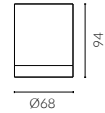

GLAMO

Φ68 Surface Zoomable 15°-50° Spotlight

Adjustable Optic

Black Painted

Surface Adjustable

Surface Fixed

IP Rating:	IP20
Optics:	Zoomable 15°-50°
UGR:	<17
CRI:	98Ra
Lifetime:	>50,000 hrs (L70 B10)
CCT:	2700K/3000K/3500K/4000K/5000K/ 2000K-3000K/1800K-4000K/2700K-6000K

12W Ra98 3000K 15°

h(m)	E(lx)	D(m)
0.5	12099	0.14
1.0	3025	0.27
1.5	1344	0.41
2.0	756	0.54
2.5	484	0.68
3.0	336	0.81

12W Ra98 3000K 40°

h(m)	E(lx)	D(m)
0.5	2174	0.38
1.0	544	0.76
1.5	242	1.14
2.0	136	1.52
2.5	87	1.90
3.0	60	2.28