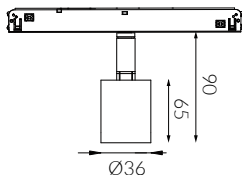

## Adjustable 48V Track Light

Adjustable Optic

minimal track

standard track

matt white painted

matt black painted

<b>IP Rating:</b>	IP20 and IP44 options
<b>Optics:</b>	15°/28°/36°
<b>UGR:</b>	<10
<b>CRI:</b>	98Ra
<b>Lifetime:</b>	>50,000 hrs (L70 B10)
<b>CCT:</b>	2700K/3000K/3500K/4000K/5000K/ 2000K-3000K/1800K-4000K/2700K-6000K
<b>Typical Source</b>	
<b>Efficacy (lm/W):</b>	110
<b>Control:</b>	On/off, 0/1-10V, Dali, Zigbee, Casambi
<b>Binning</b>	2 Step MacAdams
<b>Input :</b>	48 VDC
<b>Output :</b>	DC 36V 150mA 6W
<b>Ambient temp:</b>	-20 °C to 45 °C
<b>Class:</b>	III
<b>Material:</b>	structure fine aluminum 6063A

6W Ra98 3000K 15°

h(m)	E lx	D(m)
0.5	4937	0.14
1.0	1234	0.27
1.5	549	0.41
2.0	309	0.54
2.5	197	0.68
3.0	137	0.81

6W Ra98 3000K 28°

h(m)	E lx	D(m)
0.5	2848	0.25
1.0	712	0.49
1.5	316	0.74
2.0	178	0.98
2.5	114	1.23
3.0	79	1.47

6W Ra98 3000K 36°

h(m)	E lx	D(m)
0.5	1706	0.31
1.0	426	0.62
1.5	190	0.93
2.0	107	1.25
2.5	68	1.56
3.0	47	1.87

<b>W system</b>	<b>lm system</b>	<b>optics</b>	<b>code</b>
6W	373	15°	TK3606W-30N15-B
6W	445	28°	TK3606W-30N28-B
6W	446	36°	TK3606W-30N36-B