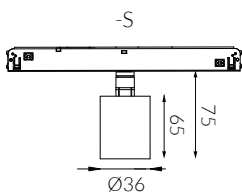

# ARTFOCUS 48V

Φ36

## Adjustable 48V Track Light

Adjustable Optic

minimal track

standard track

matt white painted

matt black painted

<b>IP Rating:</b>	IP20 and IP44 options
<b>Optics:</b>	15°/28°/36°
<b>UGR:</b>	<10
<b>CRI:</b>	98Ra
<b>Lifetime:</b>	>50,000 hrs (L70 B10)
<b>CCT:</b>	2700K/3000K/3500K/4000K/5000K/ 2000K-3000K/1800K-4000K/2700K-6000K
<b>Typical Source</b>	
<b>Efficacy (lm/W):</b>	110
<b>Control:</b>	On/off, 0/1-10V, Dali, Zigbee, Casambi
<b>Binning</b>	2 Step MacAdams
<b>Input :</b>	48 VDC
<b>Output :</b>	DC 36V 150mA 6W
<b>Ambient temp:</b>	-20 °C to 45 °C
<b>Class:</b>	III
<b>Material:</b>	structure fine aluminum 6063A

6W Ra98 3000K 15°

h(m)	E lx	D(m)
0.5	4937	0.14
1.0	1234	0.27
1.5	549	0.41
2.0	309	0.54
2.5	197	0.68
3.0	137	0.81

6W Ra98 3000K 28°

h(m)	E lx	D(m)
0.5	2848	0.25
1.0	712	0.49
1.5	316	0.74
2.0	178	0.98
2.5	114	1.23
3.0	79	1.47

6W Ra98 3000K 36°

h(m)	E lx	D(m)
0.5	1706	0.31
1.0	426	0.62
1.5	190	0.93
2.0	107	1.25
2.5	68	1.56
3.0	47	1.87

<b>W system</b>	<b>lm system</b>	<b>optics</b>	<b>code</b>
6W	373	15°	TK3606W-30N15-B
6W	445	28°	TK3606W-30N28-B
6W	446	36°	TK3606W-30N36-B