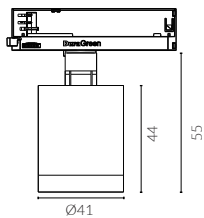

BELLA

Φ41

Adjustable 220-240V~ Zoomable 20°-50° Track Light

Adjustable Optic

-  White Painted
-  Black Painted
-  Antique Bronze
-  Brushed Grey

- IP Rating:** IP20
- Optics:** Zoomable 20°-50°
- UGR:** <17
- CRI:** 92Ra
- Lifetime:** >50,000 hrs (L70 B10)
- CCT:** 3000K/3500K/2700-6000K
- Typical Source**
- Efficacy (lm/W):** 96
- Control:** On/off, Mains Dim, 0/1-10V, Dali, Zigbee, Casambi
- Binning** 2 Step MacAdams
- Input:** AC220-240V 50/60Hz
- Output:** DC 12V 600mA 8W
- Ambient temp:** -20 °C to 45 °C
- Class:** II
- Material:** structure fine aluminum 6063A

8W Ra92 3000K 20°

h(m)	E(lx)	D(m)
0.5	2978	0.21
1.0	745	0.42
1.5	331	0.63
2.0	186	0.84
2.5	119	1.04
3.0	83	1.25

8W Ra92 3000K 30°

h(m)	E(lx)	D(m)
0.5	1805	0.30
1.0	451	0.59
1.5	201	0.89
2.0	113	1.18
2.5	72	1.48
3.0	50	1.78