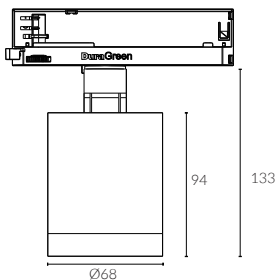

# GLAMO

Φ68

Adjustable 220-240V~ Zoomable 15°-50° Track Light

Adjustable Optic

Black Painted

- IP Rating:** IP20
- Optics:** Zoomable 15°-50°
- UGR:** <17
- CRI:** 98Ra
- Lifetime:** >50,000 hrs (L70 B10)
- CCT:** 2700K/3000K/3500K/4000K/5000K/  
2000K-3000K/1800K-4000K/2700K-6000K

12W Ra98 3000K 15°

h(m)	E(lx)	D(m)
0.5	12099	0.14
1.0	3025	0.27
1.5	1344	0.41
2.0	756	0.54
2.5	484	0.68
3.0	336	0.81

12W Ra98 3000K 40°

h(m)	E(lx)	D(m)
0.5	2174	0.38
1.0	544	0.76
1.5	242	1.14
2.0	136	1.52
2.5	87	1.90
3.0	60	2.28

DuraGreen project:  
algebraist Coffee

<b>W system</b>	<b>lm system</b>	<b>optics</b>	<b>code</b>
6 W	437-433	15°- 50°	TK6806W-30N1550
8 W	623-544	15°- 50°	TK6808W-30N1550
10W	585-589	15°- 50°	TK6810W-30N1550
12W	756-747	15°- 50°	TK6812W-30N1550