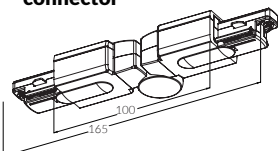

End feed

POLARITY GROOVE	Code
	GB11- B W
	GB12- B W

L-feed

POLARITY GROOVE	Code
	GB34- B W
	GB35- B W

T-feed

POLARITY GROOVE	Code
	GB36- B W
	GB37- B W
	GB39- B W
	GB40- B W

X-feed

POLARITY GROOVE	Code
	GB38- B W

Middle feed

Code
GB14- B W

Straight Connecto

Code
GB21- B W

Adjustable corner connector

Code
GB24- B W

End cap

Code
GB41- B W