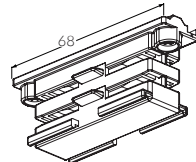

Straight Connecto