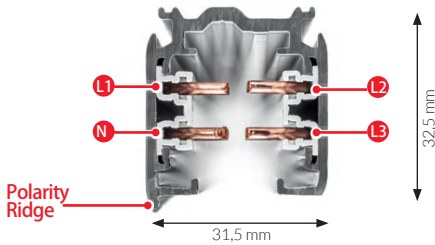

## SURFACE & SUSPENDED

Type	Code
TRACK 3L 1m	XTS4100-   B   W
TRACK 3L 2m	XTS4200-   B   W
TRACK 3L 3m	XTS4300-   B   W