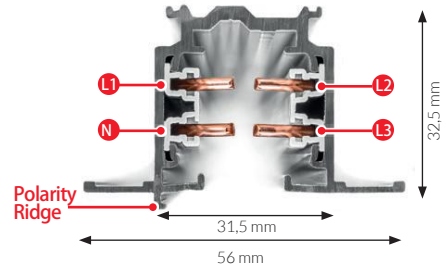

FLUSH MOUNTING

Type	Code
TRACK 3L 1m	XTSF4100- | B | W |
TRACK 3L 2m	XTSF4200- | B | W |
TRACK 3L 3m	XTSF4300- | B | W |

End feed

POLARITY GROOVE	Code
	XTS11- | B | W |
	XTS12- | B | W |

L-feed

POLARITY GROOVE	Code
	XTS34- | B | W |
	XTS35- | B | W |