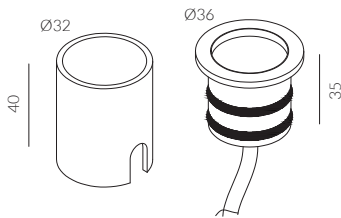

FOCUS

Φ32

Outdoor Uplights

cutout :32mm

Fixed Optic

glare shield 50%

- IP Rating:** IP67
- Optics:** 10°/20°/30°
- UGR:** <19
- CRI:** 92Ra
- Lifetime:** >50,000 hrs (L70 B10)
- CCT:** 3000K
- Typical Source**
- Efficacy (lm/W):** 113
- Control:** On/off, Mains Dim, 0/1-10V, Dali, Zigbee, Casambi
- Binning** 2 Step MacAdams
- Voltage:** DC 24V
- Power(W):** 2.5W
- Ambient temp:** -20 °C to 45 °C
- Class:** III
- Plug Type:** Plug & Play (2 pin) - male

2.5W Ra92 3000K 10°

h(m)	E(lx)	D(m)
0.5	4115	0.09
1.0	1029	0.28
1.5	457	0.27
2.0	257	0.36
2.5	165	0.46
3.0	114	0.55

2.5W Ra92 3000K 20°

h(m)	E(lx)	D(m)
0.5	1155	0.20
1.0	289	0.41
1.5	128	0.61
2.0	72	0.81
2.5	46	1.02
3.0	32	1.22

2.5W Ra92 3000K 30°

h(m)	E(lx)	D(m)
0.5	776	0.29
1.0	194	0.58
1.5	86	0.88
2.0	48	1.17
2.5	31	1.46
3.0	22	1.75

W system	lm system	optics	code
2.5W	123	10°	UL322.5W-10
2.5W	94	20°	UL322.5W-20
2.5W	124	30°	UL322.5W-30