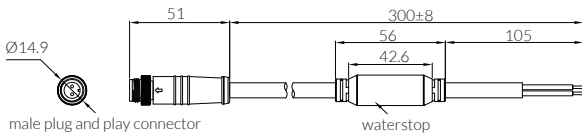

FOCUS

Φ32

Outdoor Uplights

cutout :32mm

Fixed Optic

glare shield 50%

- IP Rating:** IP67
- Optics:** 10°/20°/30°
- UGR:** <19
- CRI:** 92Ra
- Lifetime:** >50,000 hrs (L70 B10)
- CCT:** 3000K
- Typical Source**
- Efficacy (lm/W):** 113
- Control:** On/off, Mains Dim, 0/1-10V, Dali, Zigbee, Casambi
- Binning** 2 Step MacAdams
- Voltage:** DC 24V
- Power(W):** 2.5W
- Ambient temp:** -20 °C to 45 °C
- Class:** III
- Plug Type:** Plug & Play (2 pin) - male

2.5W Ra92 3000K 10°

h(m)	E(lx)	D(m)
0.5	4115	0.09
1.0	1029	0.28
1.5	457	0.27
2.0	257	0.36
2.5	165	0.46
3.0	114	0.55

2.5W Ra92 3000K 20°

h(m)	E(lx)	D(m)
0.5	1155	0.20
1.0	289	0.41
1.5	128	0.61
2.0	72	0.81
2.5	46	1.02
3.0	32	1.22

2.5W Ra92 3000K 30°

h(m)	E(lx)	D(m)
0.5	776	0.29
1.0	194	0.58
1.5	86	0.88
2.0	48	1.17
2.5	31	1.46
3.0	22	1.75

W system	lm system	optics	code
2.5W	123	10°	UL322.5W-10
2.5W	94	20°	UL322.5W-20
2.5W	124	30°	UL322.5W-30