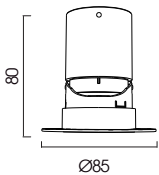

MOOD DOWNLIGHT

Φ55

Trimless Adjustable Round

cutout :55mm

Adjustable Optic

IP Rating:	IP20 and IP44 options
Optics:	10°/24°/36°/50°
UGR:	<10
CRI:	98Ra
Lifetime:	>50,000 hrs (L70 B10)
CCT:	2700K/3000K/3500K/4000K/5000K/ 2000K-3000K/1800K-4000K/2700K-6000K

10W Ra98 3000K 10°

h(m)	E(lx)	D(m)
0.5	8431	0.11
1.0	2108	0.21
1.5	937	0.32
2.0	527	0.43
2.5	337	0.53
3.0	234	0.64

10W Ra98 3000K 24°

h(m)	E(lx)	D(m)
0.5	4847	0.21
1.0	1212	0.43
1.5	539	0.64
2.0	303	0.86
2.5	194	1.07
3.0	135	1.29