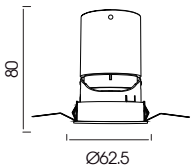

## Φ58 Adjustable Round

cutout :58mm

Adjustable Optic

**IP Rating:** IP20 and IP44 options  
**Optics:** 10°/24°/36°/50°  
**UGR:** <10  
**CRI:** 98Ra  
**Lifetime:** >50,000 hrs (L70 B10)  
**CCT:** 2700K/3000K/3500K/4000K/5000K/  
 2000K-3000K/1800K-4000K/2700K-6000K

10W Ra98 3000K 24°

| h(m) | E(lx) | D(m) |
|------|-------|------|
| 0.5  | 4847  | 0.21 |
| 1.0  | 1212  | 0.43 |
| 1.5  | 539   | 0.64 |
| 2.0  | 303   | 0.86 |
| 2.5  | 194   | 1.07 |
| 3.0  | 135   | 1.29 |