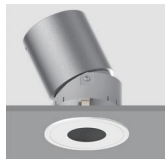

W system	lm system	optics	code
8W	384	10°	AFP6008W-30N10-W
8W	501	24°	AFP6008W-30N24-W
8W	517	36°	AFP6008W-30N36-W
8W	512	50°	AFP6008W-30N50-W