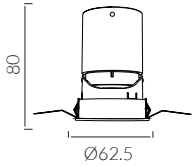

MOOD PINHOLE

Φ58 Adjustable Round

cutout :58mm

Adjustable Optic

IP Rating: IP20 and IP44 options
Optics: 10°/24°/36°/50°
UGR: <10
CRI: 98Ra
Lifetime: >50,000 hrs (L70 B10)
CCT: 2700K/3000K/3500K/4000K/5000K/
 2000K-3000K/1800K-4000K/2700K-6000K

10W Ra98 3000K 24°

h(m)	E lx	D(m)
0.5	4847	0.21
1.0	1212	0.43
1.5	539	0.64
2.0	303	0.86
2.5	194	1.07
3.0	135	1.29

10W Ra98 3000K 36°

h(m)	E lx	D(m)
0.5	2553	0.32
1.0	638	0.65
1.5	284	0.97
2.0	160	1.29
2.5	102	1.61
3.0	71	1.94