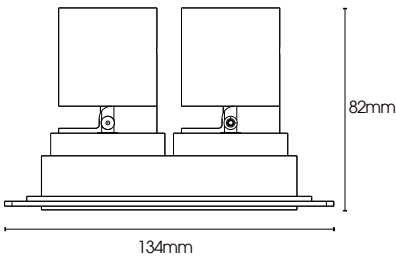

MOOD SQUARE

∅ 68*118 Trimless Adjustable Square

cutout :68*118mm

Adjustable Optic

IP Rating: IP20 and IP44 options
Optics: 10°/24°/36°/50°
UGR: < 10
CRI: 98Ra
Lifetime: > 50,000 hrs (L70 B10)
CCT: 2700K/3000K/3500K/4000K/5000K/
 2000K-3000K/1800K-4000K/2700K-6000K

10W Ra98 3000K 24°

h(m)	E(lx)	D(m)
0.5	4847	0.21
1.0	1212	0.43
1.5	539	0.64
2.0	303	0.86
2.5	194	1.07
3.0	135	1.29

10W Ra98 3000K 36°

h(m)	E(lx)	D(m)
0.5	2553	0.32
1.0	638	0.65
1.5	284	0.97
2.0	160	1.29
2.5	102	1.61
3.0	71	1.94