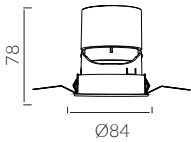

MOOD SHALLOWSHINE

Φ75 Adjustable Round

cutout :75mm

Adjustable Optic

- IP Rating:** IP20 and IP44 options
- Optics:** 5°/10°/24°/36°/50°
- UGR:** <10
- CRI:** 98Ra
- Lifetime:** >50,000 hrs (L70 B10)
- CCT:** 2700K/3000K/3500K/4000K/5000K/
2000K-3000K/1800K-4000K/2700K-6000K
- Typical Source**
- Efficacy (lm/W):** 110
- Control:** On/off, Mains Dim, 0/1-10V, DALI, Zigbee, Casambi
- Binning:** 2 Step MacAdams
- Input:** AC220-240V 50/60Hz
- Output:** DC 3V 650mA 3W
DC 36V 200mA 8W
DC 36V 250mA 10W
- Ambient temp:** -20 °C to 45 °C
- Class:** II
- Optional accessories:** Honeycomb louvre, Solite Lense, Spread Lense,
Colour Filter

10W Ra98 3000K 10°

h(m)	E(lx)	D(m)
0.5	15902	0.09
1.0	3975	0.17
1.5	1767	0.26
2.0	994	0.34
2.5	636	0.43
3.0	442	0.51

10W Ra98 3000K 24°

h(m)	E(lx)	D(m)
0.5	6416	0.20
1.0	1604	0.39
1.5	713	0.59
2.0	401	0.78
2.5	257	0.98
3.0	178	1.18

10W Ra98 3000K 36°

h(m)	E(lx)	D(m)
0.5	3888	0.29
1.0	972	0.59
1.5	432	0.88
2.0	243	1.18
2.5	156	1.47
3.0	108	1.77

10W Ra98 3000K 50°

h(m)	E(lx)	D(m)
0.5	1540	0.46
1.0	385	0.92
1.5	171	1.39
2.0	96	1.85
2.5	62	2.31
3.0	43	2.77