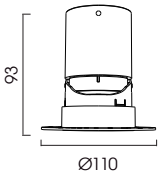

# MOOD DOWNLIGHT

Φ75

Trimless Adjustable Round

cutout :75mm

Adjustable Optic

- IP Rating:** IP20 and IP44 options
- Optics:** 5°/10°/24°/36°/50°
- UGR:** <10
- CRI:** 98Ra
- Lifetime:** >50,000 hrs (L70 B10)
- CCT:** 2700K/3000K/3500K/4000K/5000K/  
2000K-3000K/1800K-4000K/2700K-6000K
- Typical Source Efficacy (lm/W):** 110
- Control:** On/off, Mains Dim, 0/1-10V, Dali, Zigbee, Casambi
- Binning:** 2 Step MacAdams
- Input:** AC220-240V 50/60Hz
- Output:** DC 3V 650mA 3W  
DC 36V 200mA 8W  
DC 36V 250mA 10W  
DC 36V 300mA 12W  
DC 36V 350mA 15W
- Ambient temp:** -20 °C to 45 °C
- Class:** II
- Optional accessories:** Honeycomb louvre, Solite Lense, Spread Lense, Colour Filter

15W Ra98 3000K 15°

h(m)	E(lx)	D(m)
0.5	19856	0.12
1.0	4964	0.23
1.5	2206	0.35
2.0	1241	0.46
2.5	794	0.58
3.0	552	0.69

15W Ra98 3000K 24°

h(m)	E(lx)	D(m)
0.5	9636	0.20
1.0	2409	0.41
1.5	1071	0.61
2.0	602	0.81
2.5	385	1.02
3.0	268	1.22

15W Ra98 3000K 36°

h(m)	E(lx)	D(m)
0.5	5780	0.30
1.0	1445	0.60
1.5	642	0.89
2.0	361	1.19
2.5	231	1.49
3.0	161	1.79

15W Ra98 3000K 50°

h(m)	E(lx)	D(m)
0.5	2268	0.46
1.0	567	0.92
1.5	252	1.37
2.0	142	1.83
2.5	91	2.29
3.0	63	2.75