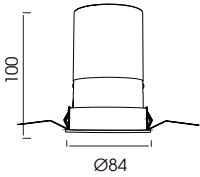

MOOD DOWNLIGHT

Φ75
Fixed Round

IP Rating: IP20 and IP44 options
Optics: 24°/36°/50°
UGR: <10
CRI: 98Ra
Lifetime: >50,000 hrs (L70 B10)
CCT: 2700K/3000K/3500K/4000K/5000K/
 2000K-3000K/1800K-4000K/2700K-6000K

15W Ra98 3000K 36°

h(m)	E(lx)	D(m)
0.5	5780	0.30
1.0	1445	0.60
1.5	642	0.89
2.0	361	1.19
2.5	231	1.49
3.0	161	1.79

15W Ra98 3000K 50°

h(m)	E(lx)	D(m)
0.5	2268	0.46
1.0	567	0.92
1.5	252	1.37
2.0	142	1.83
2.5	91	2.29
3.0	63	2.75