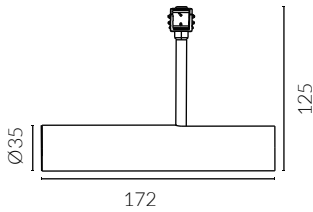

DIVINO 48V

Φ35 Adjustable 48V Track Light

 Black Painted

IP Rating: IP20
Optics: 15°/30°/40°/55°
UGR: <10
CRI: 98Ra
Lifetime: >50,000 hrs (L70 B10)
CCT: 2700K/3000K/3500K/4000K/5000K/
2000K-3000K/1800K-4000K/2700K-6000K

Typical Source
Efficacy (lm/W): 110
Control: On/off, 0/1-10V, Dali, Zigbee, Casambi
Binning 2 Step MacAdams
Input: 48 VDC
Output: DC 36V 300mA 12W
Ambient temp: -20 °C to 45 °C
Class: III
Optional accessories: Honeycomb louvre, Solite Lense, Spread Lense,
Colour Filter

12W Ra98 3000K 15°

h(m)	E(lx)	D(m)
0.5	7106	0.14
1.0	1777	0.27
1.5	790	0.41
2.0	444	0.55
2.5	284	0.68
3.0	197	0.82

12W Ra98 3000K 30°

h(m)	E(lx)	D(m)
0.5	3379	0.28
1.0	845	0.56
1.5	375	0.84
2.0	211	1.12
2.5	135	1.40
3.0	94	1.68

12W Ra98 3000K 40°

h(m)	E(lx)	D(m)
0.5	2710	0.38
1.0	678	0.75
1.5	301	1.13
2.0	169	1.50
2.5	108	1.88
3.0	75	2.26

12W Ra98 3000K 55°

h(m)	E(lx)	D(m)
0.5	1235	0.51
1.0	309	1.01
1.5	137	1.52
2.0	77	2.03
2.5	49	2.54
3.0	34	3.04