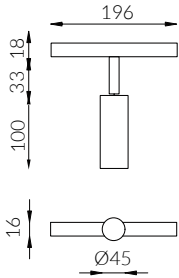

ORBIT 48V

Φ45 Adjustable 48V Track Light

IP Rating: IP20
Optics: 15°/24°/36°/50°
UGR: <10
CRI: 98Ra
Lifetime: >50,000 hrs (L70 B10)
CCT: 2700K/3000K/3500K/4000K/5000K/
 2000K-3000K/1800K-4000K/2700K-6000K

10W Ra98 3000K 15°

h(m)	E(lx)	D(m)
0.5	8822	0.15
1.0	2206	0.30
1.5	980	0.45
2.0	551	0.60
2.5	353	0.76
3.0	245	0.91

10W Ra98 3000K 24°

h(m)	E(lx)	D(m)
0.5	6615	0.23
1.0	1654	0.46
1.5	735	0.69
2.0	413	0.92
2.5	265	1.15
3.0	184	1.37

10W Ra98 3000K 36°

h(m)	E(lx)	D(m)
0.5	3458	0.32
1.0	864	0.65
1.5	384	0.97
2.0	216	1.29
2.5	138	1.61
3.0	96	1.94

10W Ra98 3000K 50°

h(m)	E(lx)	D(m)
0.5	2048	0.45
1.0	512	0.89
1.5	228	1.34
2.0	128	1.79
2.5	82	2.24
3.0	57	2.68