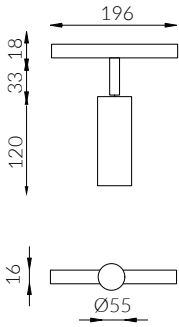

ORBIT 48V

Φ55 Adjustable 48V Track Light

-  White Painted
-  Black Painted

- IP Rating:** IP20
- Optics:** 12°/24°/36°/45°
- UGR:** <10
- CRI:** 98Ra
- Lifetime:** >50,000 hrs (L70 B10)
- CCT:** 2700K/3000K/3500K/4000K/5000K/
2000K-3000K/1800K-4000K/2700K-6000K

- Typical Source**
- Efficacy (lm/W):** 110
- Control:** On/off, 0/1-10V, Dali, Zigbee, Casambi
- Binning** 2 Step MacAdams
- Input:** 48 VDC
- Output:** DC 36V 350mA 15W
- Ambient temp:** -20 °C to 45 °C
- Class:** III
- Optional accessories:** Honeycomb louvre, Solite Lense, Spread Lense,
Colour Filter

15W Ra98 3000K 12°

h(m)	E(lx)	D(m)
0.5	21010	0.10
1.0	5253	0.20
1.5	2334	0.30
2.0	1313	0.41
2.5	840	0.51
3.0	584	0.61

15W Ra98 3000K 24°

h(m)	E(lx)	D(m)
0.5	13292	0.19
1.0	3323	0.38
1.5	1477	0.57
2.0	831	0.76
2.5	532	0.95
3.0	369	1.14

15W Ra98 3000K 36°

h(m)	E(lx)	D(m)
0.5	6461	0.32
1.0	1615	0.63
1.5	718	0.95
2.0	404	1.26
2.5	258	1.58
3.0	179	1.89

15W Ra98 3000K 45°

h(m)	E(lx)	D(m)
0.5	2342	0.42
1.0	585	0.84
1.5	260	1.25
2.0	146	1.67
2.5	94	2.09
3.0	65	2.51