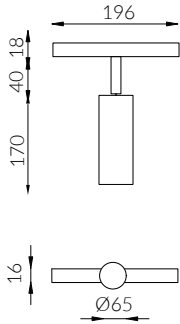

ORBIT 48V

Φ65 Adjustable 48V Track Light

IP Rating:	IP20
Optics:	12°/20°/36°/50°
UGR:	< 10
CRI:	98Ra
Lifetime:	> 50,000 hrs (L70 B10)
CCT:	2700K/3000K/3500K/4000K/5000K/ 2000K-3000K/1800K-4000K/2700K-6000K

30W Ra98 3000K 20°

h(m)	E(lx)	D(m)
1.0	7321	0.36
2.0	1830	0.71
3.0	813	1.10
4.0	450	1.40
5.0	293	1.80
6.0	203	2.10

30W Ra98 3000K 36°

h(m)	E(lx)	D(m)
1.0	2993	0.83
2.0	748	1.30
3.0	333	0.90
4.0	187	2.50
5.0	120	3.20
6.0	83	3.80