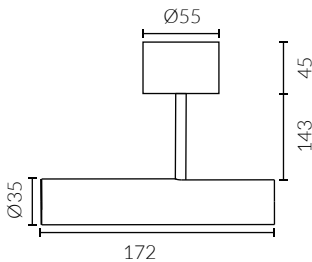

DIVINO

Φ35 Surface Adjustable Spotlight

Adjustable Optic

 Black Painted

- IP Rating:** IP20 and IP44 options
- Optics:** 15°/30°/40°/55°
- UGR:** < 10
- CRI:** 98Ra
- Lifetime:** >50,000 hrs (L70 B10)
- CCT:** 2700K/3000K
- Typical Source Efficacy (lm/W):** 110
- Control:** On/off, Mains Dim, 0/1-10V, Dali, Zigbee, Casambi
- Binning:** 2 Step MacAdams
- Input:** AC220-240V 50/60Hz
- Output:** DC 36V 300mA 12W
- Ambient temp:** -20 °C to 45 °C
- Class:** II
- Optional accessories:** Honeycomb louvre, Solite Lens, Spread Lens, Colour Filter

12W Ra98 3000K 15°

h(m)	E(lx)	D(m)
0.5	7106	0.14
1.0	1777	0.27
1.5	790	0.41
2.0	444	0.55
2.5	284	0.68
3.0	197	0.82

12W Ra98 3000K 30°

h(m)	E(lx)	D(m)
0.5	3379	0.28
1.0	845	0.56
1.5	375	0.84
2.0	211	1.12
2.5	135	1.40
3.0	94	1.68

12W Ra98 3000K 40°

h(m)	E(lx)	D(m)
0.5	2710	0.38
1.0	678	0.75
1.5	301	1.13
2.0	169	1.50
2.5	108	1.88
3.0	75	2.26

12W Ra98 3000K 55°

h(m)	E(lx)	D(m)
0.5	1235	0.51
1.0	309	1.01
1.5	137	1.52
2.0	77	2.03
2.5	49	2.54
3.0	34	3.04

W system	lm system	optics	code
12W	427	15°	MAS35L12W-30N15-B
12W	582	30°	MAS35L12W-30N30-B
12W	734	40°	MAS35L12W-30N40-B
12W	703	55°	MAS35L12W-30N55-B