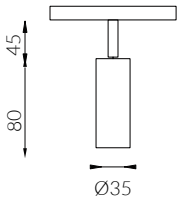

## Φ35 Adjustable Round 220-240V~ Track Light

Adjustable Optic

<b>IP Rating:</b>	IP20
<b>Optics:</b>	15°/30°/40°/55°
<b>UGR:</b>	<10
<b>CRI:</b>	98Ra
<b>Lifetime:</b>	>50,000 hrs (L70 B10)
<b>CCT:</b>	2700K/3000K
<b>Typical Source Efficacy (lm/W):</b>	110
<b>Control:</b>	On/off, Mains Dim, 0/1-10V, Dali, Zigbee, Casambi
<b>Binning</b>	2 Step MacAdams
<b>Input:</b>	AC220-240V 50/60Hz
<b>Output:</b>	DC 36V 150mA 6W
<b>Ambient temp:</b>	-20 °C to 45 °C
<b>Class:</b>	II
<b>Optional accessories:</b>	Honeycomb louvre, Solite Lense, Spread Lense, Colour Filter

6W Ra98 3000K 15°

h(m)	E(lx)	D(m)
0.5	4391	0.14
1.0	1098	0.27
1.5	488	0.41
2.0	274	0.55
2.5	176	0.68
3.0	122	0.82

6W Ra98 3000K 30°

h(m)	E(lx)	D(m)
0.5	2085	0.28
1.0	521	0.55
1.5	232	0.83
2.0	130	1.10
2.5	83	1.38
3.0	58	1.65

6W Ra98 3000K 40°

h(m)	E(lx)	D(m)
0.5	1572	0.38
1.0	393	0.76
1.5	175	1.15
2.0	98	1.53
2.5	63	1.91
3.0	44	2.29

6W Ra98 3000K 55°

h(m)	E(lx)	D(m)
0.5	707	0.53
1.0	177	1.07
1.5	79	1.60
2.0	44	2.14
2.5	28	2.67
3.0	20	3.20