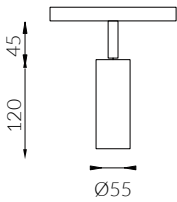

ORBIT

Φ55 Adjustable Round 220-240V~ Track Light

Adjustable Optic

- IP Rating:** IP20
- Optics:** 12°/24°/36°/45°
- UGR:** < 10
- CRI:** 98Ra
- Lifetime:** >50,000 hrs (L70 B10)
- CCT:** 2700K/3000K
- Typical Source**
- Efficacy (lm/W):** 110
- Control:** On/off, Mains Dim, 0/1-10V, Dali, Zigbee, Casambi
- Binning**
- Input:** AC220-240V 50/60Hz
- Output:** DC 36V 350mA 15W
- Ambient temp:** -20 °C to 45 °C
- Class:** II
- Optional accessories:** Honeycomb louvre, Solite Lense, Spread Lense, Colour Filter

15W Ra98 3000K 12°

h(m)	E(lx)	D(m)
0.5	21010	0.10
1.0	5253	0.20
1.5	2334	0.30
2.0	1313	0.41
2.5	840	0.51
3.0	584	0.61

15W Ra98 3000K 24°

h(m)	E(lx)	D(m)
0.5	13292	0.19
1.0	3323	0.38
1.5	1477	0.57
2.0	831	0.76
2.5	532	0.95
3.0	369	1.14

15W Ra98 3000K 36°

h(m)	E(lx)	D(m)
0.5	6461	0.32
1.0	1615	0.63
1.5	718	0.95
2.0	404	1.26
2.5	258	1.58
3.0	179	1.89

15W Ra98 3000K 45°

h(m)	E(lx)	D(m)
0.5	2342	0.42
1.0	585	0.84
1.5	260	1.25
2.0	146	1.67
2.5	94	2.09
3.0	65	2.51