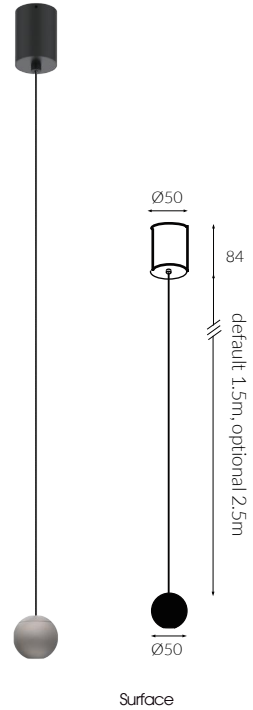

HALO

Φ50

Ball Pendant

Fixed Optic

Ceiling hook to move light point

Anodized Grey

IP Rating:	IP20
Optics:	15°/25°/30°/50°/60°
UGR:	<10
CRI:	92Ra
Lifetime:	>50,000 hrs (L70 B10)
CCT:	3000K
Typical Source Efficacy (lm/W):	113
Control:	On/off, Mains Dim, 0/1-10V, Dali, Zigbee, Casambi
Binning	2 Step MacAdams
Input:	AC220-240V 50/60Hz
Output:	DC 3V 650mA 3W
Ambient temp:	-20 °C to 45 °C
Class:	II

W system	lm system	optics	code
3W	148	15°	PVSR55003W-30N15-AG
3W	157	25°	PVSR55003W-30N25-AG
3W	179	30°	PVSR55003W-30N30-AG
3W	162	50°	PVSR55003W-30N50-AG
3W	159	60°	PVSR55003W-30N60-AG

W system	lm system	optics	code
3W	148	15°	PVSS55003W-30N15-AG
3W	157	25°	PVSS55003W-30N25-AG
3W	179	30°	PVSS55003W-30N30-AG
3W	162	50°	PVSS55003W-30N50-AG
3W	159	60°	PVSS55003W-30N60-AG