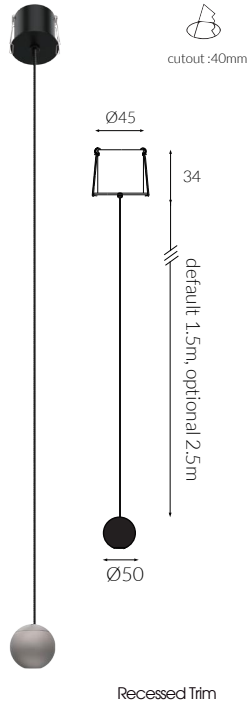

HALO

Φ50

Ball Pendant

Fixed Optic

Ceiling hook to move light point

Anodized Grey

IP Rating:	IP20
Optics:	15°/25°/30°/50°/60°
UGR:	<10
CRI:	92Ra
Lifetime:	>50,000 hrs (L70 B10)
CCT:	3000K
Typical Source Efficacy (lm/W):	113
Control:	On/off, Mains Dim, 0/1-10V, Dali, Zigbee, Casambi
Binning	2 Step MacAdams
Input:	AC220-240V 50/60Hz
Output:	DC 3V 650mA 3W
Ambient temp:	-20 °C to 45 °C
Class:	II

W system	lm system	optics	code
3W	148	15°	PVSR55003W-30N15-AG
3W	157	25°	PVSR55003W-30N25-AG
3W	179	30°	PVSR55003W-30N30-AG
3W	162	50°	PVSR55003W-30N50-AG
3W	159	60°	PVSR55003W-30N60-AG

W system	lm system	optics	code
3W	148	15°	PVSS55003W-30N15-AG
3W	157	25°	PVSS55003W-30N25-AG
3W	179	30°	PVSS55003W-30N30-AG
3W	162	50°	PVSS55003W-30N50-AG
3W	159	60°	PVSS55003W-30N60-AG