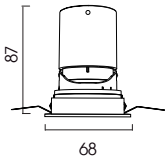

## ◻ 60\*60 Adjustable Square

cutout :60\*60mm

Adjustable Optic

Wall Wash optic

Wall Wash

- IP Rating:** IP20 and IP44 options
- Optics:** 10°/24°/36°/50°/Wall Wash
- UGR:** < 10
- CRI:** 98Ra
- Lifetime:** >50,000 hrs (L70 B10)
- CCT:** 2700K/3000K/3500K/4000K/5000K/  
2000K-3000K/1800K-4000K/2700K-6000K

10W Ra98 3000K 24°

h(m)	E(lx)	D(m)
0.5	4847	0.21
1.0	1212	0.43
1.5	539	0.64
2.0	303	0.86
2.5	194	1.07
3.0	135	1.29

10W Ra98 3000K 36°

h(m)	E(lx)	D(m)
0.5	2553	0.32
1.0	638	0.65
1.5	284	0.97
2.0	160	1.29
2.5	102	1.61
3.0	71	1.94