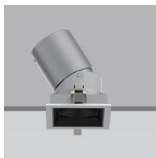

W system	lm system	optics	code
6W	328	10°	AFQ6006W-30N10-W
6W	407	24°	AFQ6006W-30N24-W
6W	417	36°	AFQ6006W-30N36-W
6W	411	50°	AFQ6006W-30N50-W