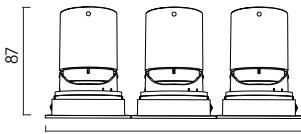

## ∅ 60\*180 Adjustable Square

cutout :60\*180mm

Adjustable Optic

188

- IP Rating:** IP20 and IP44 options  
**Optics:** 10°/24°/36°/50°  
**UGR:** <10  
**CRI:** 98Ra  
**Lifetime:** >50,000 hrs (L70 B10)  
**CCT:** 2700K/3000K/3500K/4000K/5000K/  
 2000K-3000K/1800K-4000K/2700K-6000K
- Typical Source**  
**Efficacy (lm/W):** 110  
**Control:** On/off, Mains Dim, 0/1-10V, Dali, Zigbee, Casambi  
**Binning:** 2 Step MacAdams  
**Input:** AC220-240V 50/60Hz  
**Output:** DC 36V 150mA 6W\*3  
 DC 36V 200mA 8W\*3  
 DC 36V 250mA 10W\*3
- Ambient temp:** -20 °C to 45 °C  
**Class:** II  
**Optional accessories:** Honeycomb louvre, Solite Lense, Spread Lense,  
 Colour Filter

10W Ra98 3000K 10°

h(m)	E(lx)	D(m)
0.5	8431	0.11
1.0	2108	0.21
1.5	937	0.32
2.0	527	0.43
2.5	337	0.53
3.0	234	0.64

10W Ra98 3000K 24°

h(m)	E(lx)	D(m)
0.5	4847	0.21
1.0	1212	0.43
1.5	539	0.64
2.0	303	0.86
2.5	194	1.07
3.0	135	1.29