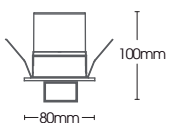

CUPOLA ZOOM

Φ75 Adjustable Round

cutout :75mm

Adjustable Optic

360° Movability

Choose your light

10°-45°

ZOOM

- IP Rating:** IP20 and IP44 options
- Optics:** 10°-45°
- UGR:** < 10
- CRI:** 92Ra with 98Ra option
- Lifetime:** >50,000 hrs (L70 B10)
- CCT:** 2700K/3000K/3500K/4000K/5000K
- Typical Source**
- Efficacy (lm/W):** 133
- Control:** On/off, Mains Dim, 0/1-10V, Dali, Zigbee, Casambi
- Binning** 2 Step MacAdams
- Input:** AC220-240V 50/60Hz
- Output:** DC 36V 150mA 6W
DC 36V 200mA 8W
DC 36V 250mA 10W
DC 36V 300mA 12W
- Ambient temp:** -20 °C to 45 °C
- Class:** II

10W Ra92 3000K 15°

h(m)	E(lx)	D(m)
0.5	6134	0.14
1.0	1533	0.28
1.5	682	0.42
2.0	383	0.56
2.5	245	0.70
3.0	170	0.84

10W Ra92 3000K 45°

h(m)	E(lx)	D(m)
0.5	793	0.50
1.0	198	1.00
1.5	88	1.50
2.0	50	2.00
2.5	32	2.50
3.0	22	3.00