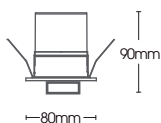

CUPOLA ZOOM

Φ75 Adjustable Round

cutout :75mm

Adjustable Optic

360° Movability

Choose your light

10°-45°

ZOOM

- IP Rating:** IP20 and IP44 options
- Optics:** 10°-45°
- UGR:** < 10
- CRI:** 92Ra with 98Ra option
- Lifetime:** >50,000 hrs (L70 B10)
- CCT:** 2700K/3000K/3500K/4000K/5000K
- Typical Source**
- Efficacy (lm/W):** 133
- Control:** On/off, Mains Dim, 0/1-10V, Dali, Zigbee, Casambi
- Binning** 2 Step MacAdams
- Input:** AC220-240V 50/60Hz
- Output:** DC 36V 150mA 6W
DC 36V 200mA 8W
DC 36V 250mA 10W
DC 36V 300mA 12W
- Ambient temp:** -20 °C to 45 °C
- Class:** II

10W Ra92 3000K 15°

h(m)	E(lx)	D(m)
0.5	6134	0.14
1.0	1533	0.28
1.5	682	0.42
2.0	383	0.56
2.5	245	0.70
3.0	170	0.84

10W Ra92 3000K 45°

h(m)	E(lx)	D(m)
0.5	793	0.50
1.0	198	1.00
1.5	88	1.50
2.0	50	2.00
2.5	32	2.50
3.0	22	3.00