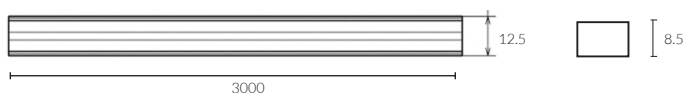

## LINEAR WALLWASH

Wall Wash Optic

<b>IP Rating:</b>	IP20
<b>Optics:</b>	Wall Wash
<b>UGR:</b>	<17
<b>CRI:</b>	92Ra
<b>Lifetime:</b>	>50,000 hrs (L70 B10)
<b>CCT:</b>	3000K
<b>Typical Source Efficacy (lm/W):</b>	113
<b>Control:</b>	On/off, Mains Dim, 0/1-10V, Dali, Zigbee, Casambi
<b>Binning:</b>	3 Step MacAdams
<b>Voltage:</b>	DC 24V
<b>Power(W):</b>	15W/m
<b>LEDs/m:</b>	240
<b>Min. Cut Length:</b>	50mm
<b>Ambient temp:</b>	-20 °C to 45 °C
<b>Class:</b>	III