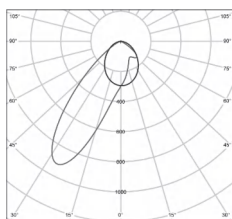

## LINEAR WALLWASH

Wall Wash Optic

<b>IP Rating:</b>	IP20
<b>Optics:</b>	Wall Wash
<b>UGR:</b>	<17
<b>CRI:</b>	92Ra
<b>Lifetime:</b>	>50,000 hrs (L70 B10)
<b>CCT:</b>	3000K
<b>Typical Source Efficacy (lm/W):</b>	113
<b>Control:</b>	On/off, Mains Dim, 0/1-10V, Dali, Zigbee, Casambi
<b>Binning:</b>	3 Step MacAdams
<b>Voltage:</b>	DC 24V
<b>Power(W):</b>	15W/m
<b>LEDs/m:</b>	240
<b>Min. Cut Length:</b>	50mm
<b>Ambient temp:</b>	-20 °C to 45 °C
<b>Class:</b>	III