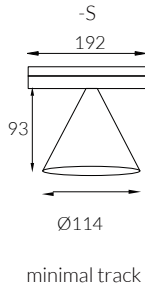

# CAPRI 48V

Φ114

Ceiling hook to move light point

○ White Painted

● Black Painted

Fixed Pendant

Surface Downlight

<b>IP Rating:</b>	IP20
<b>Optics:</b>	10°/24°/36°/55°
<b>UGR:</b>	<10
<b>CRI:</b>	98Ra
<b>Lifetime:</b>	>50,000 hrs (L70 B10)
<b>CCT:</b>	2700K/3000K/3500K/4000K/5000K/2700K-6000K
<b>Typical Source</b>	
<b>Efficacy (lm/W):</b>	110
<b>Control:</b>	On/off, 0/1-10V, Dali, Zigbee, Casambi
<b>Binning</b>	2 Step MacAdams
<b>Input:</b>	48 VDC
<b>Output:</b>	DC 36V 150mA 6W DC 36V 200mA 8W
<b>Ambient temp:</b>	-20 °C to 45 °C
<b>Class:</b>	III

W system	lm system	optics	code
8W	445	10°	M22ST11408W-30N10-B
8W	738	24°	M22ST11408W-30N24-B
8W	736	36°	M22ST11408W-30N36-B
8W	672	55°	M22ST11408W-30N55-B

W system	lm system	optics	code
8W	445	10°	M22T11408W-30N10-SG
8W	738	24°	M22T11408W-30N24-SG
8W	736	36°	M22T11408W-30N36-SG
8W	672	55°	M22T11408W-30N55-SG