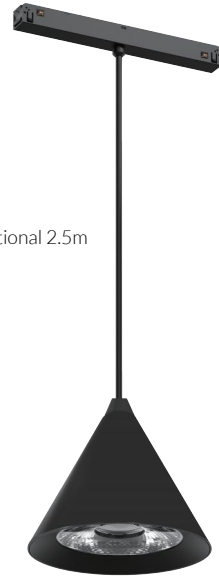

# CAPRI 48V

Φ114

Ceiling hook to move light point

○ White Painted

● Black Painted

Fixed Pendant

Surface Downlight

<b>IP Rating:</b>	IP20
<b>Optics:</b>	10°/24°/36°/55°
<b>UGR:</b>	<10
<b>CRI:</b>	98Ra
<b>Lifetime:</b>	>50,000 hrs (L70 B10)
<b>CCT:</b>	2700K/3000K/3500K/4000K/5000K/2700K-6000K
<b>Typical Source</b>	
<b>Efficacy (lm/W):</b>	110
<b>Control:</b>	On/off, 0/1-10V, Dali, Zigbee, Casambi
<b>Binning</b>	2 Step MacAdams
<b>Input:</b>	48 VDC
<b>Output:</b>	DC 36V 150mA 6W DC 36V 200mA 8W
<b>Ambient temp:</b>	-20 °C to 45 °C
<b>Class:</b>	III

W system	lm system	optics	code
8W	445	10°	M22ST11408W-30N10-B
8W	738	24°	M22ST11408W-30N24-B
8W	736	36°	M22ST11408W-30N36-B
8W	672	55°	M22ST11408W-30N55-B

W system	lm system	optics	code
8W	445	10°	M22T11408W-30N10-SG
8W	738	24°	M22T11408W-30N24-SG
8W	736	36°	M22T11408W-30N36-SG
8W	672	55°	M22T11408W-30N55-SG