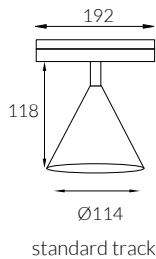

# CAPRI 48V

Φ114

Ceiling hook to move light point

○ White Painted

● Black Painted

Fixed Pendant

Surface Downlight

<b>IP Rating:</b>	IP20
<b>Optics:</b>	10°/24°/36°/55°
<b>UGR:</b>	<10
<b>CRI:</b>	98Ra
<b>Lifetime:</b>	>50,000 hrs (L70 B10)
<b>CCT:</b>	2700K/3000K/3500K/4000K/5000K/2700K-6000K
<b>Typical Source</b>	
<b>Efficacy (lm/W):</b>	110
<b>Control:</b>	On/off, 0/1-10V, Dali, Zigbee, Casambi
<b>Binning</b>	2 Step MacAdams
<b>Input:</b>	48 VDC
<b>Output:</b>	DC 36V 150mA 6W DC 36V 200mA 8W
<b>Ambient temp:</b>	-20 °C to 45 °C
<b>Class:</b>	III

W system	lm system	optics	code
8W	445	10°	M22ST11408W-30N10-B
8W	738	24°	M22ST11408W-30N24-B
8W	736	36°	M22ST11408W-30N36-B
8W	672	55°	M22ST11408W-30N55-B

W system	lm system	optics	code
8W	445	10°	M22T11408W-30N10-SG
8W	738	24°	M22T11408W-30N24-SG
8W	736	36°	M22T11408W-30N36-SG
8W	672	55°	M22T11408W-30N55-SG