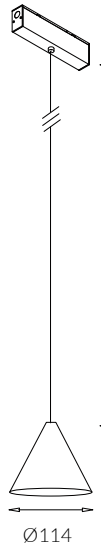

# CAPRI 48V

Φ114

Ceiling hook to move light point

○ White Painted

● Black Painted

Fixed Pendant

Surface Downlight

<b>IP Rating:</b>	IP20
<b>Optics:</b>	10°/24°/36°/55°
<b>UGR:</b>	<10
<b>CRI:</b>	98Ra
<b>Lifetime:</b>	>50,000 hrs (L70 B10)
<b>CCT:</b>	2700K/3000K/3500K/4000K/5000K/2700K-6000K
<b>Typical Source</b>	
<b>Efficacy (lm/W):</b>	110
<b>Control:</b>	On/off, 0/1-10V, Dali, Zigbee, Casambi
<b>Binning</b>	2 Step MacAdams
<b>Input:</b>	48 VDC
<b>Output:</b>	DC 36V 150mA 6W DC 36V 200mA 8W
<b>Ambient temp:</b>	-20 °C to 45 °C
<b>Class:</b>	III

W system	lm system	optics	code
8W	445	10°	M22ST11408W-30N10-B
8W	738	24°	M22ST11408W-30N24-B
8W	736	36°	M22ST11408W-30N36-B
8W	672	55°	M22ST11408W-30N55-B

W system	lm system	optics	code
8W	445	10°	M22T11408W-30N10-SG
8W	738	24°	M22T11408W-30N24-SG
8W	736	36°	M22T11408W-30N36-SG
8W	672	55°	M22T11408W-30N55-SG