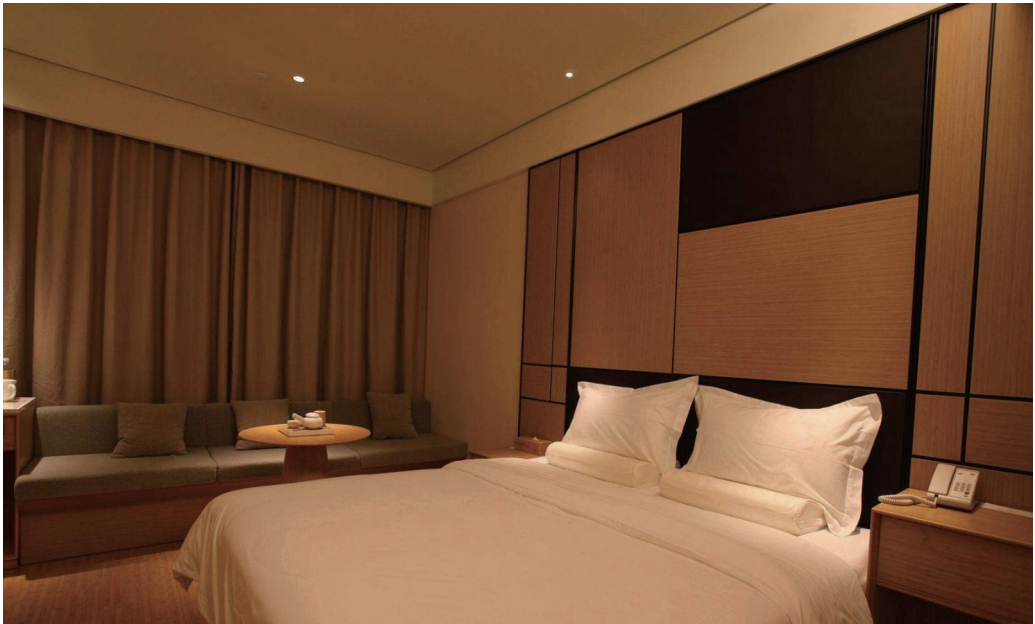

DuraGreen project:
Fang Yuan Hotel

W system	lm system	optics	code
8W	364	12°	AF7508W-P-30N12-W
8W	400	20°	AF7508W-P-30N20-W
8W	506	29°	AF7508W-P-30N29-W
8W	460	44°	AF7508W-P-30N44-W

W system	lm system	optics	code
10W	428	12°	AF7510W-P-30N12-W
10W	481	20°	AF7510W-P-30N20-W
10W	597	29°	AF7510W-P-30N29-W
10W	540	44°	AF7510W-P-30N44-W

W system	lm system	optics	code
12W	504	12°	AF7512W-P-30N12-W
12W	565	20°	AF7512W-P-30N20-W
12W	704	29°	AF7512W-P-30N29-W
12W	632	44°	AF7512W-P-30N44-W

W system	lm system	optics	code
15W	585	12°	AF7515W-P-30N12-W
15W	642	20°	AF7515W-P-30N20-W
15W	805	29°	AF7515W-P-30N29-W
15W	718	44°	AF7515W-P-30N44-W