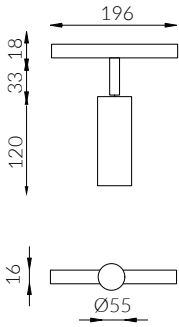

## Φ55 Adjustable 48V Track Light

**IP Rating:** IP20  
**Optics:** 12°/20°/30°/40°  
**UGR:** <10  
**CRI:** 98Ra  
**Lifetime:** >50,000 hrs (L70 B10)  
**CCT:** 2700K/3000K/3500K/4000K/5000K/  
 2000K-3000K/1800K-4000K/2700K-6000K

15W Ra98 3000K 12°

h(m)	E lx	D(m)
0.5	19862	0.11
1.0	4965	0.22
1.5	2207	0.33
2.0	1241	0.43
2.5	794	0.54
3.0	552	0.65

15W Ra98 3000K 20°

h(m)	E lx	D(m)
0.5	11574	0.18
1.0	2894	0.36
1.5	1286	0.54
2.0	723	0.72
2.5	463	0.90
3.0	322	1.08

15W Ra98 3000K 30°

h(m)	E lx	D(m)
0.5	6165	0.27
1.0	1541	0.54
1.5	685	0.80
2.0	385	1.07
2.5	247	1.34
3.0	171	1.61

15W Ra98 3000K 40°

h(m)	E lx	D(m)
0.5	2648	0.38
1.0	662	0.76
1.5	294	1.15
2.0	166	1.53
2.5	106	1.91
3.0	74	2.29