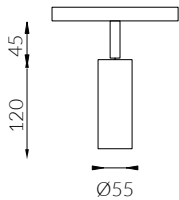

## Φ55 Adjustable Round 220-240V~ Track Light

Adjustable Optic

- IP Rating:** IP20
- Optics:** 12°/20°/30°/40°
- UGR:** < 10
- CRI:** 98Ra
- Lifetime:** >50,000 hrs (L70 B10)
- CCT:** 2700K/3000K
- Typical Source**
- Efficacy (lm/W):** 110
- Control:** On/off, Mains Dim, 0/1-10V, Dali, Zigbee, Casambi
- Binning** 2 Step MacAdams
- Input:** AC220-240V 50/60Hz
- Output:** DC 36V 350mA 15W
- Ambient temp:** -20 °C to 45 °C
- Class:** II
- Optional accessories:** Honeycomb louvre, Solite Lense, Spread Lense, Colour Filter

15W Ra98 3000K 12°

h(m)	E(lx)	D(m)
0.5	19862	0.11
1.0	4965	0.22
1.5	2207	0.33
2.0	1241	0.43
2.5	794	0.54
3.0	552	0.65

15W Ra98 3000K 20°

h(m)	E(lx)	D(m)
0.5	11574	0.18
1.0	2894	0.36
1.5	1286	0.54
2.0	723	0.72
2.5	463	0.90
3.0	322	1.08

15W Ra98 3000K 30°

h(m)	E(lx)	D(m)
0.5	6165	0.27
1.0	1541	0.54
1.5	685	0.80
2.0	385	1.07
2.5	247	1.34
3.0	171	1.61

15W Ra98 3000K 40°

h(m)	E(lx)	D(m)
0.5	2648	0.38
1.0	662	0.76
1.5	294	1.15
2.0	166	1.53
2.5	106	1.91
3.0	74	2.29