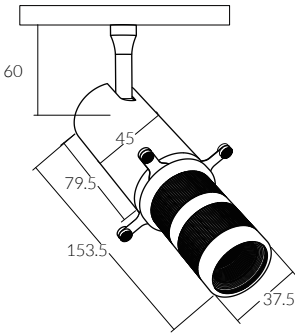

## Φ45 Adjustable 220-240V~ Contour Track Light

Adjustable Optic

- IP Rating:** IP20
- Optics:** Framing
- UGR:** <10
- CRI:** 98Ra
- Lifetime:** >50,000 hrs (L70 B10)
- CCT:** 2700K/3000K
- Typical Source**
- Efficacy (lm/W):** 110
- Control:** On/off, Mains Dim, 0/1-10V, Dali, Zigbee, Casambi
- Binning:** 2 Step MacAdams
- Input:** AC220-240V 50/60Hz
- Output:** DC 36V 250mA 10W
- Ambient temp:** -20 °C to 45 °C
- Class:** II

10W Ra98 3000K 24°

h(m)	E(lx)	D(m)
0.5	3216	0.21
1.0	804	0.42
1.5	357	0.63
2.0	201	0.84
2.5	129	1.04
3.0	89	1.25

<b>W system</b>	<b>lm system</b>	<b>code</b>
10W	239	MATLC4510W