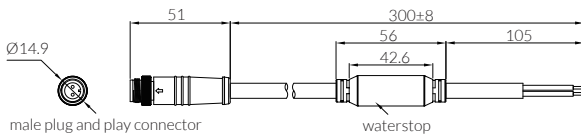

FOCUS

Φ104

Outdoor Uplights

cutout : 104mm

Fixed Optic

- IP Rating:** IP67
- Optics:** 15°/24°/36°
- UGR:** <19
- CRI:** 92Ra
- Lifetime:** >50,000 hrs (L70 B10)
- CCT:** 3000K
- Typical Source**
- Efficacy (lm/W):** 113
- Control:** On/off, Mains Dim, 0/1-10V, Dali, Zigbee, Casambi
- Binning** 2 Step MacAdams
- Voltage:** DC 24V
- Power(W):** 12W
- Ambient temp:** -20 °C to 45 °C
- Class:** III
- Plug Type:** Plug & Play (2 pin) - male

12W Ra92 3000K 15°

h(m)	E(lx)	D(m)
0.5	20029	0.11
1.0	5007	0.22
1.5	2225	0.33
2.0	1252	0.44
2.5	801	0.55
3.0	556	0.66

12W Ra92 3000K 24°

h(m)	E(lx)	D(m)
0.5	10775	0.20
1.0	2694	0.39
1.5	1197	0.59
2.0	673	0.78
2.5	431	0.98
3.0	299	1.18

20W Ra92 3000K 36°

h(m)	E(lx)	D(m)
1.0	5118	0.28
2.0	1280	0.57
3.0	569	0.85
4.0	320	1.14
5.0	205	1.42
6.0	142	1.71

W system	lm system	optics	code
12W	639	15°	UL10412W-30N15
12W	936	24°	UL10412W-30N24
12W	933	36°	UL10412W-30N36