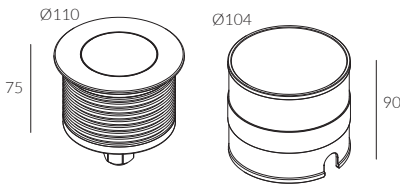

FOCUS

Φ104

Outdoor Uplights

cutout : 104mm

Fixed Optic

- IP Rating:** IP67
- Optics:** 15°/24°/36°
- UGR:** <19
- CRI:** 92Ra
- Lifetime:** >50,000 hrs (L70 B10)
- CCT:** 3000K
- Typical Source**
- Efficacy (lm/W):** 113
- Control:** On/off, Mains Dim, 0/1-10V, Dali, Zigbee, Casambi
- Binning** 2 Step MacAdams
- Voltage:** DC 24V
- Power(W):** 12W
- Ambient temp:** -20 °C to 45 °C
- Class:** III
- Plug Type:** Plug & Play (2 pin) - male

12W Ra92 3000K 15°

h(m)	E(lx)	D(m)
0.5	20029	0.11
1.0	5007	0.22
1.5	2225	0.33
2.0	1252	0.44
2.5	801	0.55
3.0	556	0.66

12W Ra92 3000K 24°

h(m)	E(lx)	D(m)
0.5	10775	0.20
1.0	2694	0.39
1.5	1197	0.59
2.0	673	0.78
2.5	431	0.98
3.0	299	1.18

20W Ra92 3000K 36°

h(m)	E(lx)	D(m)
1.0	5118	0.28
2.0	1280	0.57
3.0	569	0.85
4.0	320	1.14
5.0	205	1.42
6.0	142	1.71

W system	lm system	optics	code
12W	639	15°	UL10412W-30N15
12W	936	24°	UL10412W-30N24
12W	933	36°	UL10412W-30N36