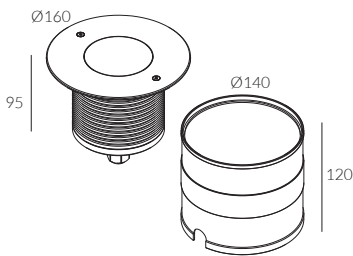

## Φ140

### Outdoor Uplights

cutout : 140mm

Fixed Optic

male plug and play connector

waterstop

- IP Rating:** IP67
- Optics:** 15°/24°/36°
- UGR:** <19
- CRI:** 92Ra
- Lifetime:** >50,000 hrs (L70 B10)
- CCT:** 3000K
- Typical Source**
- Efficacy (lm/W):** 113
- Control:** On/off, Mains Dim, 0/1-10V, Dali, Zigbee, Casambi
- Binning** 2 Step MacAdams
- Voltage:** DC 24V
- Power(W):** 20W
- Ambient temp:** -20 °C to 45 °C
- Class:** III
- Plug Type:** Plug & Play (2 pin) - male

20W Ra92 3000K 15°

h(m)	E(lx)	D(m)
1.0	26454	0.12
2.0	6613	0.25
3.0	2939	0.37
4.0	1653	0.49
5.0	1058	0.61
6.0	735	0.74

20W Ra92 3000K 24°

h(m)	E(lx)	D(m)
1.0	11917	0.24
2.0	2979	0.48
3.0	1324	0.72
4.0	745	0.96
5.0	477	1.20
6.0	331	1.44

20W Ra92 3000K 36°

h(m)	E(lx)	D(m)
1.0	6521	0.35
2.0	1630	0.70
3.0	725	1.05
4.0	408	1.40
5.0	261	1.75
6.0	181	2.10

<b>W system</b>	<b>lm system</b>	<b>optics</b>	<b>code</b>
20W	1043	15°	UL14020W-30N15
20W	1503	24°	UL14020W-30N24
20W	1458	36°	UL14020W-30N36