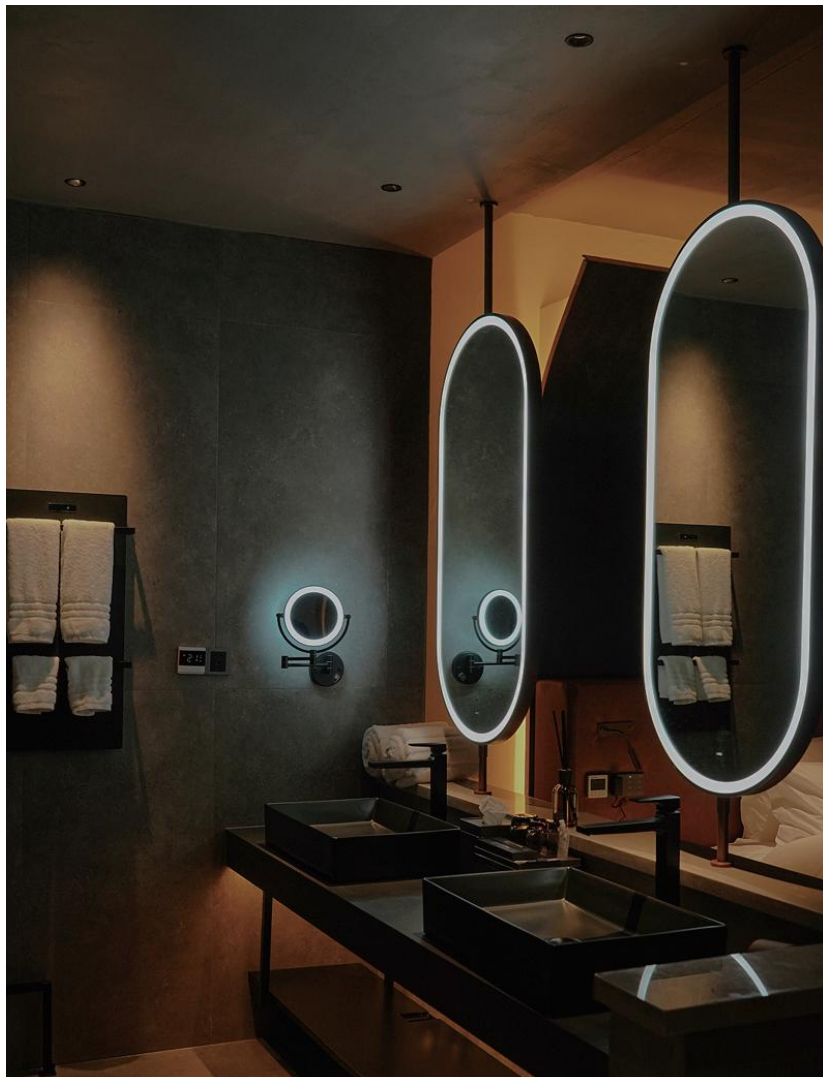

10W Ra98 3000K 36°

h(m)	E(lx)	D(m)
0.5	4206	0.28
1.0	1051	0.57
1.5	467	0.85
2.0	263	1.14
2.5	168	1.42
3.0	117	1.71

DuraGreen project:
Black Stone Hillside Hotel

W system	lm system	optics	code
6W	367	15°	AFL5706W-30N15-B
6W	349	24°	AFL5706W-30N24-B
6W	340	36°	AFL5706W-30N36-B