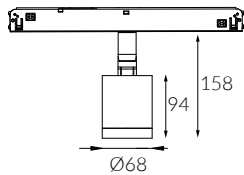

## Φ68 Zoomable 15°-50° 48V Track Light

Adjustable Optic

minimal track

standard track

Black Painted

- IP Rating:** IP20
- Optics:** Zoomable 15°-50°
- UGR:** <17
- CRI:** 98Ra
- Lifetime:** >50,000 hrs (L70 B10)
- CCT:** 2700K/3000K/3500K/4000K/5000K/  
2000K-3000K/1800K-4000K/2700K-6000K

12W Ra98 3000K 40°

h(m)	E(lx)	D(m)
0.5	2174	0.38
1.0	544	0.76
1.5	242	1.14
2.0	136	1.52
2.5	87	1.90
3.0	60	2.28

DuraGreen project:  
London Office

W system	lm system	optics	code
6W	437-433	15°- 50°	MT6806W-30N1550
8W	623-544	15°- 50°	MT6808W-30N1550
10W	585-589	15°- 50°	MT6810W-30N1550
12W	756-747	15°- 50°	MT6812W-30N1550