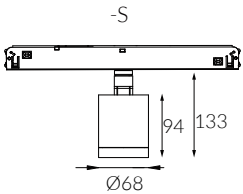

## Φ68 Zoomable 15°-50° 48V Track Light

Adjustable Optic

minimal track

standard track

Black Painted

- IP Rating:** IP20
- Optics:** Zoomable 15°-50°
- UGR:** <17
- CRI:** 98Ra
- Lifetime:** >50,000 hrs (L70 B10)
- CCT:** 2700K/3000K/3500K/4000K/5000K/  
2000K-3000K/1800K-4000K/2700K-6000K

**Ambient temp:** -20 C to 45 C

**Class:** III

**Material:** structure fine aluminum 6063A

12W Ra98 3000K 15°

h(m)	E(lx)	D(m)
0.5	12099	0.14
1.0	3025	0.27
1.5	1344	0.41
2.0	756	0.54
2.5	484	0.68
3.0	336	0.81

12W Ra98 3000K 40°

h(m)	E(lx)	D(m)
0.5	2174	0.38
1.0	544	0.76
1.5	242	1.14
2.0	136	1.52
2.5	87	1.90
3.0	60	2.28

DuraGreen project:  
London Office

W system	lm system	optics	code
6W	437-433	15°- 50°	MT6806W-30N1550
8W	623-544	15°- 50°	MT6808W-30N1550
10W	585-589	15°- 50°	MT6810W-30N1550
12W	756-747	15°- 50°	MT6812W-30N1550